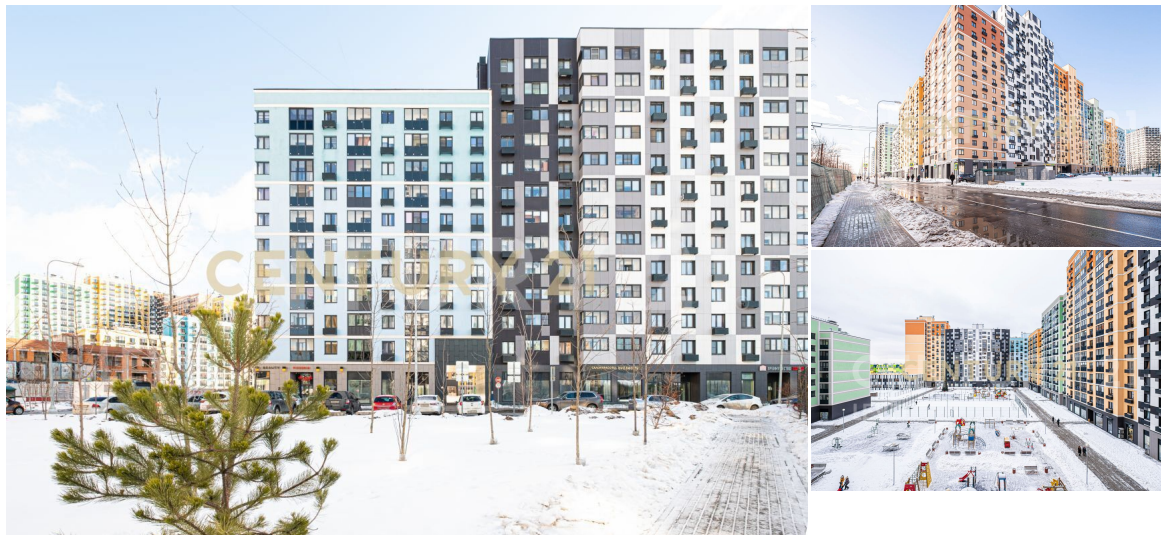

CENTURY 21

Level

Продажа 2-комнатной квартиры 60.6м², 3/19 этаж

19 000 000 ₺

60.6м²

3

2

[https://www.century21.ru/nedvizhimost/prodaza-](https://www.century21.ru/nedvizhimost/prodaza-2-komnatnoi-kvartiry-606m2-319-etaz)

Москва, Москва, Производственная ул, 10к2

2-komnatnoi-kvartiry-606m2-319-etaz

Номер объекта: 538286. Очень просторная двушка в черновой отделке в семейном квартале Лучи - это возможность создать идеальную квартиру с учетом всех ваших потребностей. Жилой комплекс расположен в ЗАО, в одном из самых зелёных и благоприятных для жизни районов столицы - Солнцево, с отличной транспортной доступностью, развитой социальной инфраструктурой и обилием зеленых пространств. Метро Солнцево в шаговой доступности: 10 минут пешком. Рядом - парк, магазины, кафе, школы, детские сады, спортивные объекты. >> <https://www.century21.ru/nedvizhimost/prodaza-2-komnatnoi-kvartiry-606m2-319-etaz>