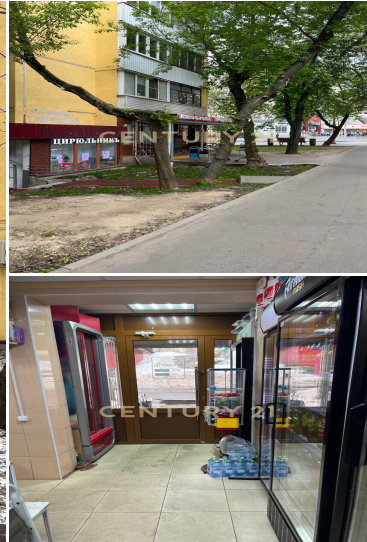

CENTURY 21

Феникс

Аренда торговое помещение 37.2м², 1/9 этаж

200 000 ₺ в месяц

37.2м²

1

2

Москва, Северное Медведково, Северное Медведково, Грекова ул., 4

<https://www.century21.ru/nedvizhmost/arenda->

[torgovoe-pomeshhenie-372m2-19-etaz](https://www.century21.ru/nedvizhmost/arenda-torgovoe-pomeshhenie-372m2-19-etaz)

Вашему вниманию ПСН 37.2 м²! Характеристики объекта: ■ Этажность - Первый этаж ■ Общая площадь - 37.2 м² ■ Любая планировка ■ Высота потолка - 2.4 м. ■ Отдельный вход с улицы. Коммуникации: ■ Электрическая мощность - 15 Кв/ч. Возможно увеличение. ■ Канализация, система вентиляции, противопожарная система. ■ Состояние объекта - Косметический ремонт ■ Коммунальные платежи не включены в стоимость ■ Налогообложение - НДС Оперативный показ! Все готово к заключению договора аренды! Звоните! Арт. 128660249 >>

<https://www.century21.ru/nedvizhmost/arenda-torgovoe-pomeshhenie-372m2-19-etaz>

К

**Кривошеин
Станислав
Алексеевич
Агент**

+7 (933) 278-34-35

krivoshein.stanislav@century21.ru