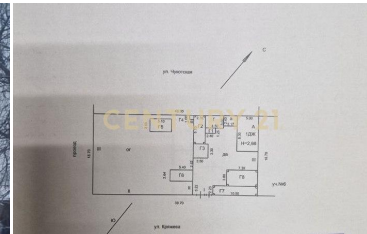

Иркутск, Свердловский, Кряжева

kommerceskoe-7sot-etaz

Продается шикарный земельный участок 7,2 сотки, с находящимися на нем постройками: Дом для зимнего проживания, летняя кухня, баня, сарай, навес, теплица. Отличное месторасположения, рядом протекает р. Иркут - это отличное место для отдыха. Широкая дорога и мето для парковки - решают проблему подъезда гостей. Электричество подключено. Возможно подключение к ЦХВ в 10 метрах от дома, колонка в 20 метрах от дома. Участок в собственности. Документы готовы к сделке. >> <https://www.century21.ru/nedvizhimost/irkutsk-sverdlovskii-r-n-ul-kriazeva-prodaza-kommerceskoe-7sot-etaz>