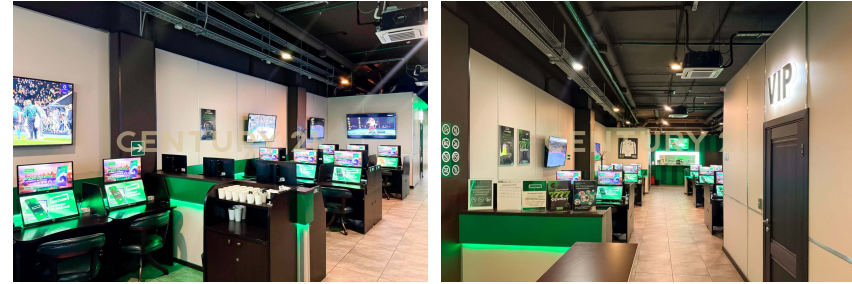

Елизавета Лунова
Эксперт департамента
вторичной недвижимости

+7 (964) 508-21-21
e.luneva@century21pp.ru

Вашему вниманию предлагается помещение в аренду 115 м2. Первая линия домов рядом с метро. Свободная планировка Отдельный вход Свободный доступ к помещению. C21 Premium Property - участник ассоциации AREA Арт. 127353133 >> <https://www.century21.ru/nedvizhimost/arenda-svobodnoe-naznachenie-115m2-12-etaz>

Аренда помещения
+7 (964) 508-21-21
Аренда помещения
+7 (964) 508-21-21
Аренда помещения
+7 (964) 508-21-21
Аренда помещения
+7 (964) 508-21-21
Аренда помещения
+7 (964) 508-21-21
Аренда помещения
+7 (964) 508-21-21
Аренда помещения
+7 (964) 508-21-21
Аренда помещения
+7 (964) 508-21-21
Аренда помещения
+7 (964) 508-21-21

CENTURY 21 Premium Property