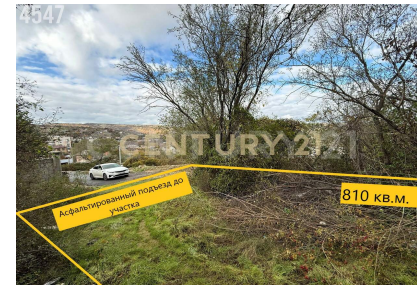

Трубин Владимир
Сергеевич
Брокер/Владелец АН

+7 (978) 812-81-02
vladimir.trubin@century21.ru

Лот №4547. В продаже видовой участок (аренда) площадью 810 кв.м. в Балаклаве - локация, где ценится каждое пятно земли.Предлагается просторный участок в одном из самых живописных мест Севастополя — в Балаклаве. Тихое, зелёное место с видом на горы — идеальное пространство для тех, кто мечтает о доме на природе.Потому что: * рядом — новая асфальтированная дорога, по которой приятно и ехать, и возвращаться домой;* электричество 15 кВт от Севэнерго;* вода — круглогодичная, а не по расписанию;* до магазина с самым нужным — 5 минут;* до остановки транспорта — 7 минут;* до набережной — всего 12 минут;* а школа и ТЦ — в 10 минутах. Удобный выезд до Центра Севастополя — всего 25 минут, при этом вокруг — чистый воздух, шикарные виды и полное ощущение... >>

<https://www.century21.ru/nedvizhimost/sevastopol-balaklavskii-r-n-prodaza-ucastka-81сот>

Продажа участка
+7 (978) 812-81-02
Продажа участка
+7 (978) 812-81-02
Продажа участка
+7 (978) 812-81-02
Продажа участка
+7 (978) 812-81-02
Продажа участка
+7 (978) 812-81-02
Продажа участка
+7 (978) 812-81-02
Продажа участка
+7 (978) 812-81-02
Продажа участка
+7 (978) 812-81-02
Продажа участка
+7 (978) 812-81-02
Продажа участка
+7 (978) 812-81-02
Продажа участка
+7 (978) 812-81-02

CENTURY 21 Метрика