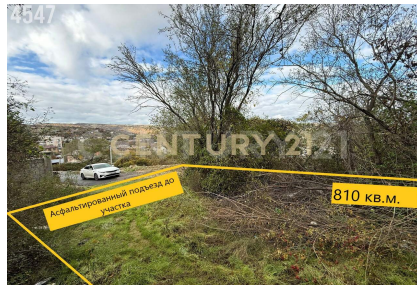

CENTURY 21
Метрика

Продажа участка, 8.1сот.
8 450 000 ₺

8.1сот. ? ?

Балаклава, Балаклавский район, улица Василия Жукова, 75А

Трубин Владимир
Сергеевич
Брокер/Владелец АН

+7 (978) 812-81-02
vladimir.trubin@century21.ru

Лот №4547. В продаже видовой участок (аренда) площадью 810 кв.м. в Балаклаве - локация, где ценится каждое пятно земли.Предлагается просторный участок в одном из самых живописных мест Севастополя — в Балаклаве. Тихое, зелёное место с видом на горы — идеальное пространство для тех, кто мечтает о доме на природе.Потому что: * рядом — новая асфальтированная дорога, по которой приятно и ехать, и возвращаться домой;* электричество 15 кВт от Севэнерго;* вода — круглогодичная, а не по расписанию;* до магазина с самым нужным — 5 минут;* до остановки транспорта — 7 минут;* до набережной — всего 12 минут;* а школа и ТЦ — в 10 минутах. Удобный выезд до Центра Севастополя — всего 25 минут, при этом вокруг — чистый воздух, шикарные виды и полное ощущение... >>

<https://www.century21.ru/nedvizhimost/sevastopol-balaklavskii-r-n-prodaza-ucastka-81сот>

Продажа участка
+7 (978) 812-81-02
Продажа участка
+7 (978) 812-81-02
Продажа участка
+7 (978) 812-81-02
Продажа участка
+7 (978) 812-81-02
Продажа участка
+7 (978) 812-81-02
Продажа участка
+7 (978) 812-81-02
Продажа участка
+7 (978) 812-81-02
Продажа участка
+7 (978) 812-81-02
Продажа участка
+7 (978) 812-81-02
Продажа участка
+7 (978) 812-81-02
Продажа участка
+7 (978) 812-81-02

CENTURY 21 Метрика

Продажа участка, 8.1сот.
8 450 000 ₺

8.1сот. ? ?

Балаклава, Балаклавский район, улица Василия Жукова, 75А

CENTURY 21
Метрика