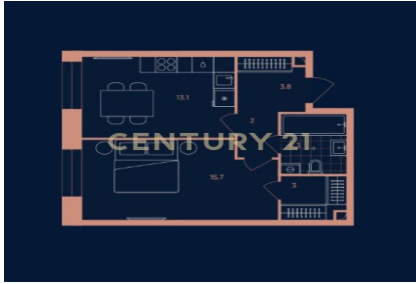

CENTURY 21
Premium Property

**Продажа 1-комнатной квартиры
41.9м², 5/27 этаж**

29 000 000 ₹

41.9м² 5 1

Москва, Даниловский, Даниловский, Дербеневская ул.,
20, к 1

Анастасия Хагай
Агент департамента
вторичной недвижимости

+7 (495) 008-21-21
a.hagay@century21pp.ru

Вашему вниманию предлагается 1-комнатная квартира , в ЖК бизнес класса! ERA — элитный жилой квартал в стиле ар-деко, строящийся совсем рядом с Москвой-рекой, недалеко от исторического района Замоскворечье. В состав комплекса войдут жилые высотные здания, подземный паркинг с кладовыми, кафе и благоустроенный двор-парк. На первом этаже разместятся дизайнерское лобби с высокими потолками и бытовые помещения. Территория комплекса будет закрытой. Застройщик использует премиальные строительные материалы. До пятого этажа фасады будут отделаны натуральным камнем . Интерьеры входных групп будут выполнены из камня тёплых светлых оттенков: натурального мрамора и травертина. Подъезды в домах жилого квартала спроектированы на уровне земли, двери — прозр... >>
<https://www.century21.ru/nedvizhimost/prodaza-1-komnatnoi-kvartiry-419m2-527-etaz>

Продажа квартиры
+7 (495) 008-21-21
Продажа квартиры
+7 (495) 008-21-21
Продажа квартиры
+7 (495) 008-21-21
Продажа квартиры
+7 (495) 008-21-21
Продажа квартиры
+7 (495) 008-21-21
Продажа квартиры
+7 (495) 008-21-21
Продажа квартиры
+7 (495) 008-21-21
Продажа квартиры
+7 (495) 008-21-21
Продажа квартиры
+7 (495) 008-21-21
Продажа квартиры
+7 (495) 008-21-21
Продажа квартиры
+7 (495) 008-21-21
Продажа квартиры
+7 (495) 008-21-21

CENTURY 21 Premium Property

CENTURY 21
Premium Property