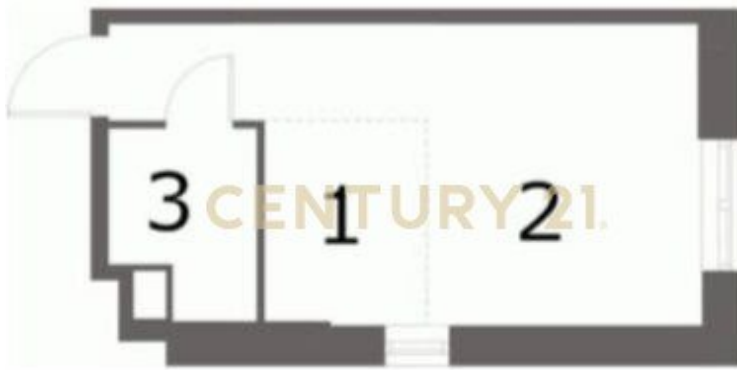

Москва, Замоскворечье, Замоскворечье, Летниковская ул., 4, к 1

Предлагаются Вашему вниманию апартаменты -студия. ЖК Voxhall -это современный проект бизнес класса в центре столицы! Удобное расположение комплекса ,как для жизни так и для работы! Удобная транспортная доступность ! Комплекс просто идеально создан для тех, кто ценит высокий уровень комфорта ! Застройщик постарался сделать проект комплекса многофункциональным. На первом этаже ЖК будет вся необходимая инфраструктура для жителей, включая фитнес-студию, пекарню, ресторан и магазины. Во дворе — тренировочный комплекс со степами и тренажёрами, а также пространство для игр и спорта на траве. Дизайном внутреннего пространства занималось бюро Wowhaus, которое проектировало Александровский сад в Нижнем Новгороде, городскую ферму на ВДНХ и парк «Сок... >>