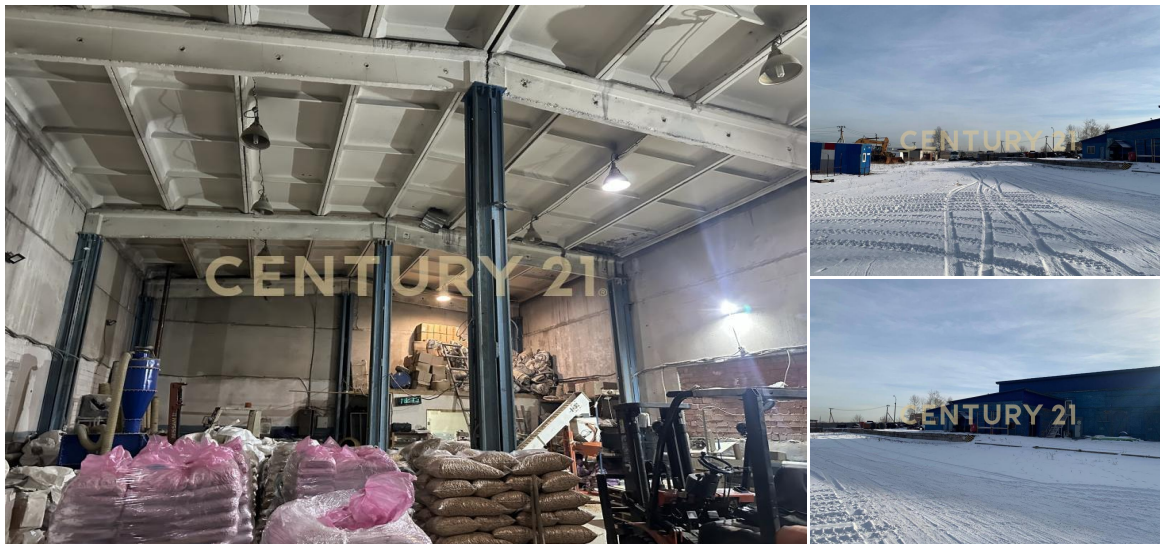

CENTURY 21

Недвижимость мира

Аренда склад 68м², 1/1 этаж

21 700 ₽

68м²

1

?

<https://www.century21.ru/nedvizhimost/arenda-sklad-68m2-11-etaz>

Иркутск, Ленинский, Марии Ульяновой, 1а

Сдается складское помещение - есть как теплые, так и холодные склады.Преимущества:1. Удобное месторасположение и отличная транспортная: 15 минут до центра города, 10 мин от объездной дороги Ново-Ленино, 700 м до остановки.2. Отдельно стоящее здание (здание и земельный участок в собственности).3. Прямой выход на жд пути.4. Полностью асфальтированная дорога до базы.5. Есть своя парковка.6. Центральное водоснабжение, есть отопление административного здания (электричество), электроэнергия два ввода по 110кВт.7. Установлен шлагбаум, ворота и видеонаблюдение.Электроэнергия оплачивается отдельно. Комиссия - 50% >> <https://www.century21.ru/nedvizhimost/arenda-sklad-68m2-11-etaz>