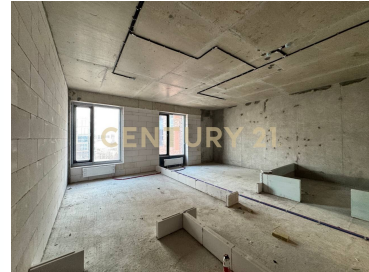

Предлагается Вашему вниманию 2-комнатные апартаменты, в центре столицы! Сдача Жилого комплекса планируется в 4 квартале 2025г Voxhall — новый жилой комплекс бизнес-класса, расположенный рядом с метро «Павелецкая». Здесь историческая Москва встречается с современностью. Галереи, театры и старинные церкви Замоскворечья соседствуют с новейшими бизнес-кварталами, а до знаковых культурных и деловых центров столицы легко добраться благодаря расположенному в 5-ти минутах Садовому кольцу Изысканная классика кирпичных фасадов жилого комплекса Voxhall, завораживающие виды на набережную Москвы-реки и исторический центр столицы удовлетворят вкусы самых взыскательных жителей комплекса! Для шоппинга в 800 м от дома — новый ТЦ «Павелецкая Плаза», а для... >>