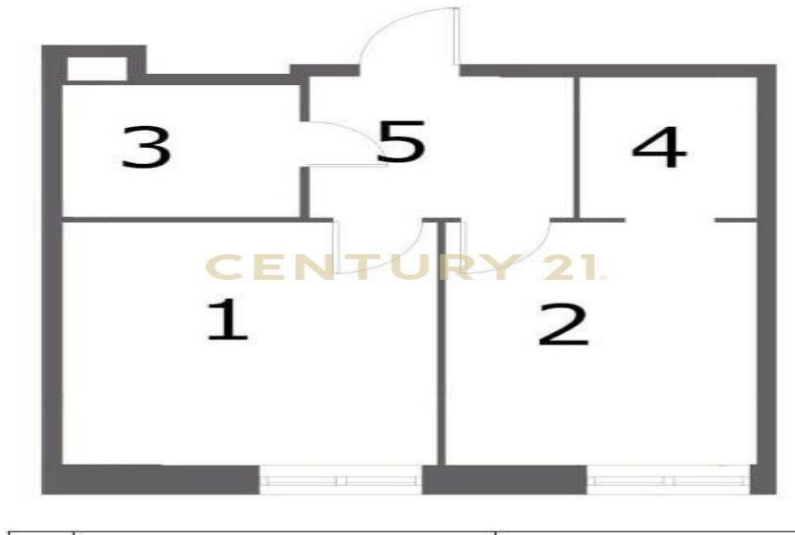

CENTURY 21

Premium Property

Продажа 1-комнатной квартиры 46.7м², 13/25 этаж**27 900 000 ₺**46.7м²

13

1

<https://www.century21.ru/nedvizhimost/prodaza-1-komnatnoi-kvartiry-467m2-1325-etaz>

Москва, Замоскворечье, Замоскворечье, Летниковская ул., к 1