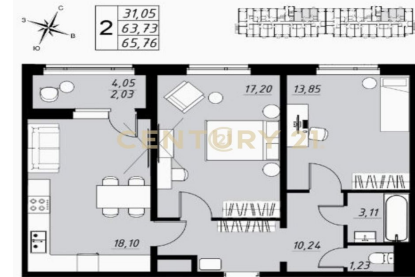

Продажа 2-комнатной квартиры 66.1м², 5/9 этаж

8 135 220 ₺

🏠 66.1м² 📏 5 🏠 2

Тамбов, Тамбов городской округ, имени Павла Строганова ул, 11д

Ушаков Роман
Александрович
Эксперт

+7 (930) 470-04-47
ushakov.roman@century21.ru

Номер объекта: 1000992. Продается 2х-комнатная квартира в ЖК Строганов
Адрес жилого комплекса: Город Тамбов, ул.Павла Строганова, 11Д Семейная ипотека под 6% ИТ- ипотека Помощь в одобрении ипотеки В квартире будет выполнена качественная отделка от застройщика: окна ПВХ, радиаторы отопления, разводка электрики, натяжные потолки, межкомнатные двери, входная дверь, флизелиновые обои под покраску. ЖК Строганов расположен всего в 10–15 мин от школы № 2 и 20 мин от центра города. Комфортное жилье в районе, любимом горожанами — рядом с Красненским карьером. Район с развитой инфраструктурой: • Крытый бассейн «Сам пловцу», Рылеева, 83Д • Фитнес зал «База Re'форма», Рылеева, 83 • Торговый центр «Европа», Рылеева, 83 • Супермаркет «Пятерочка», Ры... >> <https://www.century21.ru/nedvizhimost/prodaza-2-komnatnoi-kvartiry-661m2-59-etaz>

Продажа квартиры
+7 (930) 470-04-47
Продажа квартиры
+7 (930) 470-04-47
Продажа квартиры
+7 (930) 470-04-47
Продажа квартиры
+7 (930) 470-04-47
Продажа квартиры
+7 (930) 470-04-47
Продажа квартиры
+7 (930) 470-04-47
Продажа квартиры
+7 (930) 470-04-47
Продажа квартиры
+7 (930) 470-04-47
Продажа квартиры
+7 (930) 470-04-47
Продажа квартиры
+7 (930) 470-04-47

CENTURY 21 Адрес