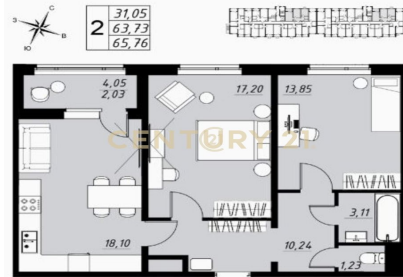

CENTURY 21

Адрес

Продажа 2-комнатной квартиры 66.1м², 5/9 этаж

8 135 220 ₺

🏠 66.1м² 📏 5 🏠 2

Тамбов, Тамбов городской округ, имени Павла Строганова ул, 11д

Ушаков Роман
Александрович
Эксперт

+7 (930) 470-04-47
ushakov.roman@century21.ru

Номер объекта: 1000992. Продается 2х-комнатная квартира в ЖК Строганов
Адрес жилого комплекса: Город Тамбов, ул.Павла Строганова, 11Д Семейная ипотека под 6% ИТ- ипотека Помощь в одобрении ипотеки В квартире будет выполнена качественная отделка от застройщика: окна ПВХ, радиаторы отопления, разводка электрики, натяжные потолки, межкомнатные двери, входная дверь, флизелиновые обои под покраску. ЖК Строганов расположен всего в 10–15 мин от школы № 2 и 20 мин от центра города. Комфортное жилье в районе, любимом горожанами — рядом с Красненским карьером. Район с развитой инфраструктурой: • Крытый бассейн «Сам пловцу», Рылеева, 83Д • Фитнес зал «База Re'форма», Рылеева, 83 • Торговый центр «Европа», Рылеева, 83 • Супермаркет «Пятерочка», Ры... >> <https://www.century21.ru/nedvizhimost/prodaza-2-komnatnoi-kvartiry-661m2-59-etaz>

Продажа квартиры
+7 (930) 470-04-47
Продажа квартиры
+7 (930) 470-04-47
Продажа квартиры
+7 (930) 470-04-47
Продажа квартиры
+7 (930) 470-04-47
Продажа квартиры
+7 (930) 470-04-47
Продажа квартиры
+7 (930) 470-04-47
Продажа квартиры
+7 (930) 470-04-47
Продажа квартиры
+7 (930) 470-04-47
Продажа квартиры
+7 (930) 470-04-47
Продажа квартиры
+7 (930) 470-04-47

CENTURY 21 Адрес

CENTURY 21

Адрес

<https://www.century21.ru/nedvizhimost/2-komnatnoi-kvartiry-661m2-59-etaz>