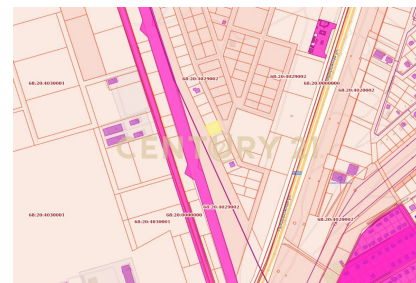

Продажа участка, 10.16сот.

1 450 000 ₺

10.16сот. ? ? ?

деревня Крутые Выселки, Тамбовский р-н, Графитовая улица

Гордеев Сергей
Владимирович
Эксперт

+7 (920) 230-10-79
gordeev.sergey@century21.ru

Номер объекта: 1000974. Продам земельный участок 1016 кв.м. в деревне Крутые Выселки, мкр. Звездный. Кадастровый номер: 68:20:4029002:689 Категория земель: земли населенных пунктов. Виды разрешенного использования: для индивидуального жилищного строительства. Участок правильной прямоугольной формы подойдет как для строительства дома, так и для выгодного капиталовложения. Электричество, газ по границе участка. Развитая инфраструктура. Один взрослый собственник, быстрый выход на сделку. >> <https://www.century21.ru/nedvizhimost/ul-grafitovaia-prodaza-ucastka-1016sot>

Продажа участка
+7 (920) 230-10-79

Продажа участка
+7 (920) 230-10-79

Продажа участка
+7 (920) 230-10-79

Продажа участка
+7 (920) 230-10-79

Продажа участка
+7 (920) 230-10-79

Продажа участка
+7 (920) 230-10-79

Продажа участка
+7 (920) 230-10-79

Продажа участка
+7 (920) 230-10-79

Продажа участка
+7 (920) 230-10-79

Продажа участка
+7 (920) 230-10-79

Продажа участка
+7 (920) 230-10-79

CENTURY 21
Адрес