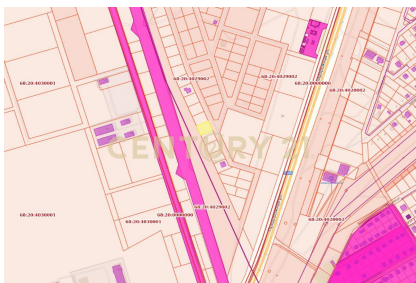

CENTURY 21

Адрес

Продажа участка, 10.16сот.

1 450 000 ₺

10.16сот. ? ? ?

деревня Крутые Выселки, Тамбовский р-н, Графитовая улица

Гордеев Сергей
Владимирович
Эксперт

+7 (920) 230-10-79
gordeev.sergey@century21.ru

Номер объекта: 1000974. Продам земельный участок 1016 кв.м. в деревне Крутые Выселки, мкр. Звездный. Кадастровый номер: 68:20:4029002:689 Категория земель: земли населенных пунктов. Виды разрешенного использования: для индивидуального жилищного строительства. Участок правильной прямоугольной формы подойдет как для строительства дома, так и для выгодного капиталовложения. Электричество, газ по границе участка. Развитая инфраструктура. Один взрослый собственник, быстрый выход на сделку. >> <https://www.century21.ru/nedvizhimost/ul-grafitovaia-prodaza-ucastka-1016sot>

Продажа участка
+7 (920) 230-10-79

Продажа участка
+7 (920) 230-10-79

Продажа участка
+7 (920) 230-10-79

Продажа участка
+7 (920) 230-10-79

Продажа участка
+7 (920) 230-10-79

Продажа участка
+7 (920) 230-10-79

Продажа участка
+7 (920) 230-10-79

Продажа участка
+7 (920) 230-10-79

Продажа участка
+7 (920) 230-10-79

Продажа участка
+7 (920) 230-10-79

Продажа участка
+7 (920) 230-10-79

CENTURY 21
Адрес