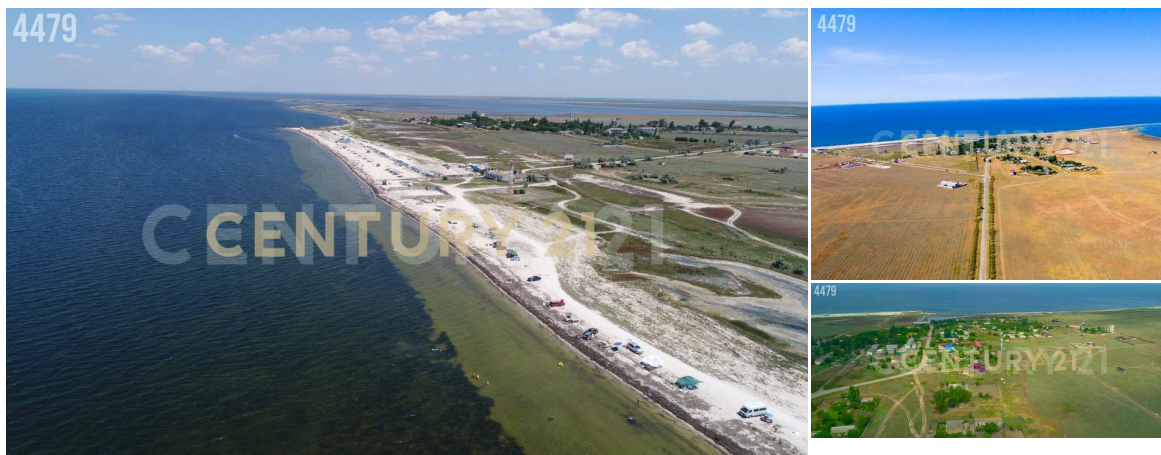

## Продажа участка, 1200сот.

1 950 000 ₽

1200сот.

?

?

[https://www.century21.ru/nedvizhimost/1544-](https://www.century21.ru/nedvizhimost/1544-prodaza-ucastka-1200sot)

село Портовое, Раздольненский район, , 1544

prodaza-ucastka-1200sot

Лот №4479. Продаётся шикарный участок 12 соток в селе Портовое. Земельный участок имеет виды разрешенного использования: Земли поселений. ЛПХ Участок ровный. Очень хорошее месторасположение. В 300 метрах от морского побережья прекрасных песчаных пляжей и чистейшего моря! Расположенный на западном побережье республики Крым. Транспорт ходит круглый год. Школа и детский сад в соседнем селе . В селе есть ФАП, аптека, магазины. Отличное вложение, не упустите возможность приобрести свой участок у моря! Документы в порядке, Российского образца, межевание сделано. Все документы российского образца. Любая форма оплаты. >> <https://www.century21.ru/nedvizhimost/1544-prodaza-ucastka-1200sot>