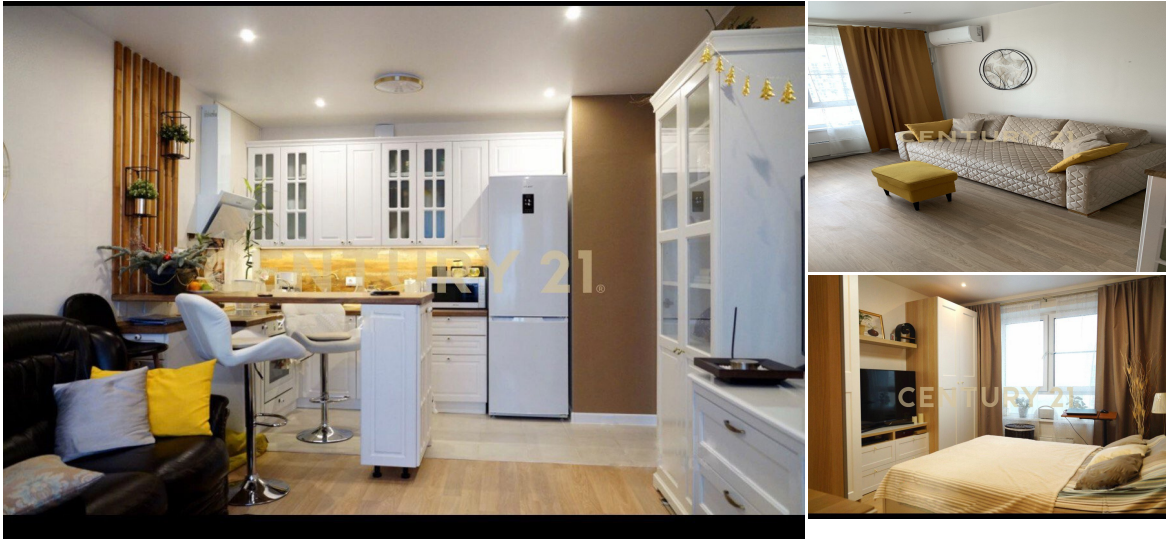

CENTURY 21

Феникс

Продажа 2-комнатной квартиры 40.5м², 24/27 этаж

9 000 000 ₽

40.5м²

24

2

[https://www.century21.ru/nedvizhimost/krasnogorsk-ul-sxodnenskaia-15-prodaza-2-komnatnoi-kvartiry-](https://www.century21.ru/nedvizhimost/krasnogorsk-ul-sxodnenskaia-15-prodaza-2-komnatnoi-kvartiry-405m2-2427-etaz)

Путилково д., Красногорский, Сходненская ул., 15

405m2-2427-etaz

Продается уютная 2х.-комнатная квартира общей площадью 40,5 кв.м. в живописном районе Московской области. Жилая площадь составляет 17 кв.м., кухня 15 кв.м., что создает отличные условия для комфортного проживания. Квартира расположено в районе с развитой инфраструктурой. В шаговой доступности: детские сады, школы, поликлиника, кафе, магазины, аптеки, рестораны, фитнес-центр с бассейном. Кроме того, недалеко от дома располагается Алешкинский и Новогорский лесопарки, а также река Сходня, где можно прогуляться, насладиться природой в окружении семьи и друзей. В 10 минутах три станции метро: "Сходненская", "Планерная" и "Волоколамская". Удобный выезд на Ленинградское и Пятницкое шоссе. Это отличный вариант для тех, кто хочет приобрести жилье в... >>