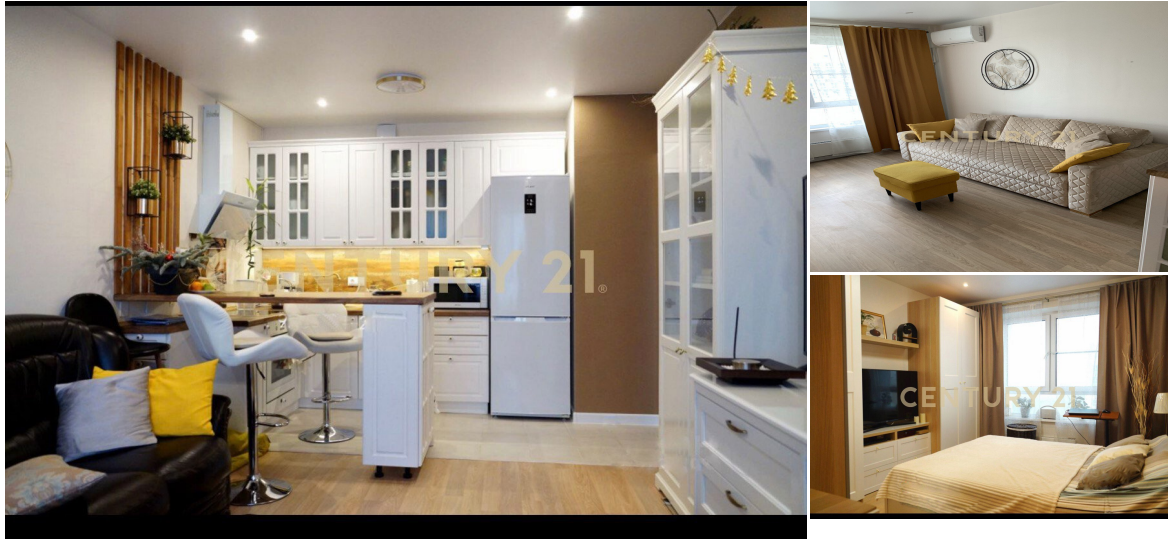

CENTURY 21

Феникс

Продажа 2-комнатной квартиры 40.5м², 24/27 этаж

9 000 000 ₽

40.5м²

24

2

[https://www.century21.ru/nedvizhimost/krasnogorsk-ul-sxodnenskaia-15-prodaza-2-komnatnoi-kvartiry-](https://www.century21.ru/nedvizhimost/krasnogorsk-ul-sxodnenskaia-15-prodaza-2-komnatnoi-kvartiry-405m2-2427-etaz)

Путилково д., Красногорский, Сходненская ул., 15

405m2-2427-etaz

Продается уютная 2х.-комнатная квартира общей площадью 40,5 кв.м. в живописном районе Московской области. Жилая площадь составляет 17 кв.м., кухня 15 кв.м., что создает отличные условия для комфортного проживания. Квартира расположена в районе с развитой инфраструктурой. В шаговой доступности: детские сады, школы, поликлиника, кафе, магазины, аптеки, рестораны, фитнес-центр с бассейном. Кроме того, недалеко от дома располагается Алешкинский и Новогорский лесопарки, а также река Сходня, где можно прогуляться, насладиться природой в окружении семьи и друзей. В 10 минутах три станции метро: "Сходненская", "Планерная" и "Волоколамская". Удобный выезд на Ленинградское и Пятницкое шоссе. Это отличный вариант для тех, кто хочет приобрести жилье в... >>