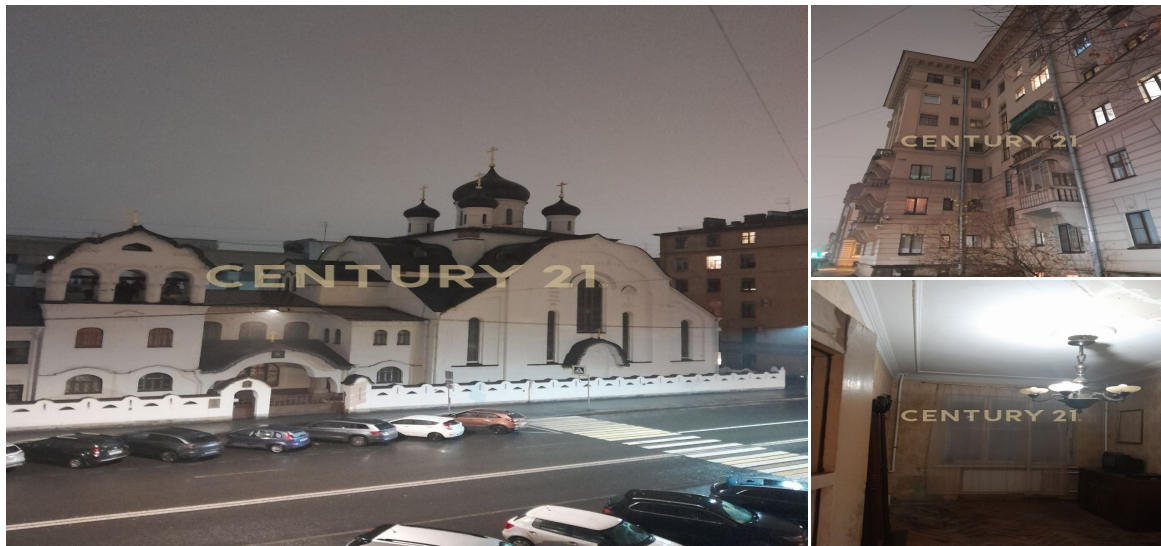

Санкт-Петербург, Центральный, Центральный, Тверская ул., 3/1

3-komnatnoi-kvartiry-563m2-37-etaz

Уважаемый покупатель! Перед Вами открывается потрясающая возможность просыпаться под звон колоколов у величественной Невы. Предлагается видовая 3-х комнатная квартира с прекрасным балконом и панорамой на Церковь Знамени Пресвятой Богородицы. Рядом великолепный Таврический сад и знаменитый Смольный собор. В квартире можно реализовать любые дизайнерские решения и фантазии. Звоните, записывайтесь на просмотр и мечта станет реальностью! Арт. 125868451 >> <https://www.century21.ru/nedvizhimost/prodaza-3-komnatnoi-kvartiry-563m2-37-etaz>