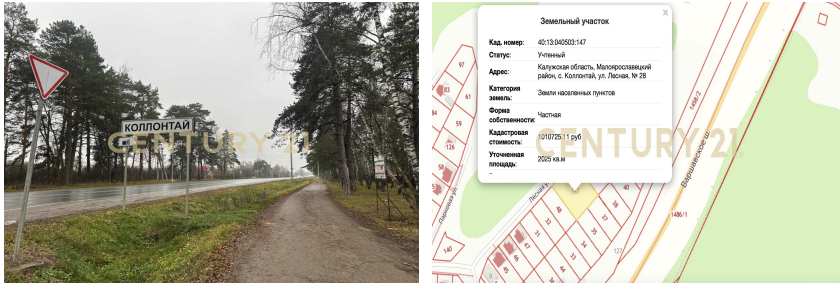

Продажа участка, 20сот.
1 599 000 ₺

20сот. ? ?

Коллонтай с., Малоярославецкий, Лесная ул., 28

Румянцева Ольга
Николаевна
Ведущий эксперт

+7 (906) 644-48-88
rumyantseva.olga1@century21.ru

Продается прекрасный участок ИЖС в пригороде города Малоярославец с.Коллонтай ул Лесная! Площадь участка 20 соток, самой лучшей формы 40х50 метров! Участок ровный, правильной формы, сухой! Категория земель: Земли населенных пунктов. Виды разрешенного использования: Для индивидуального строительства. Коммуникации: Газ, электричество — по границе участка! СЕЛЬСКИЕ ТАРИФЫ на ГАЗ и СВЕТ! Инфраструктура: Обжитое село Коллонтай, имеется все необходимое для комфортного проживания: магазины, детские площадки, автобусное сообщение! Не КП, НЕ СНТ! В 5 минутах езды на авто находится ж/д станция «Малоярославец», «Шемякино». В 8 минутах езды — город Обнинск. Варшавское и Киевское шоссе гарантируют отличную транспортную доступность, позволяя быстро... >> <https://www.century21.ru/nedvizhimost/ul-lesnaia-prodaza-ucastka-20sot>

20сот. ? ?

Коллонтай с., Малоярославецкий, Лесная ул., 28

Румянцева Ольга
Николаевна
Ведущий эксперт

+7 (906) 644-48-88
rumyantseva.olga1@century21.ru

Продается прекрасный участок ИЖС в пригороде города Малоярославец с.Коллонтай ул Лесная! Площадь участка 20 соток, самой лучшей формы 40х50 метров! Участок ровный, правильной формы, сухой! Категория земель: Земли населенных пунктов. Виды разрешенного использования: Для индивидуального строительства. Коммуникации: Газ, электричество — по границе участка! СЕЛЬСКИЕ ТАРИФЫ на ГАЗ и СВЕТ! Инфраструктура: Обжитое село Коллонтай, имеется все необходимое для комфортного проживания: магазины, детские площадки, автобусное сообщение! Не КП, НЕ СНТ! В 5 минутах езды на авто находится ж/д станция «Малоярославец», «Шемякино». В 8 минутах езды — город Обнинск. Варшавское и Киевское шоссе гарантируют отличную транспортную доступность, позволяя быстро... >> <https://www.century21.ru/nedvizhimost/ul-lesnaia-prodaza-ucastka-20sot>