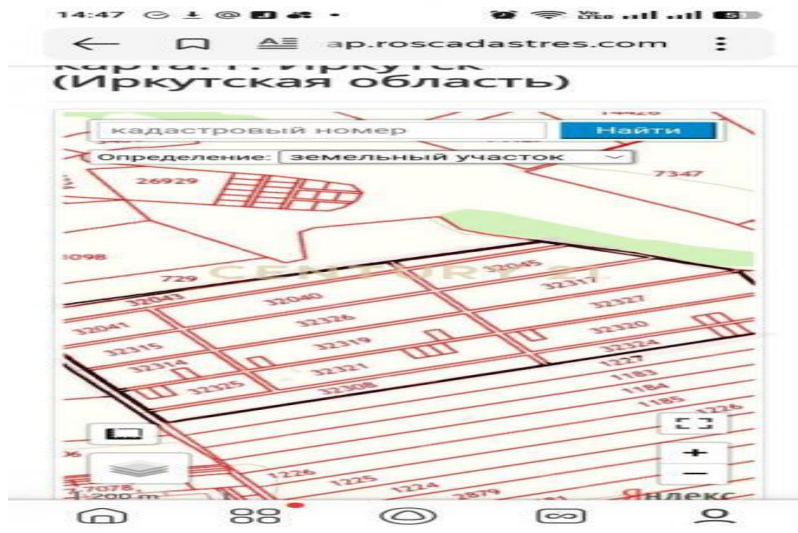

CENTURY 21

Недвижимость мира

Продажа земля коммерческая 4500сот., ?/? этаж

60 177 000 ₽

4500сот.

? ?

[https://www.century21.ru/nedvizhimost/prodaza-](https://www.century21.ru/nedvizhimost/prodaza-zemlia-kommerceskaia-4500sot-etaz)

Урик, Александровский тракт, с. Урик

zemlia-kommerceskaia-4500sot-etaz