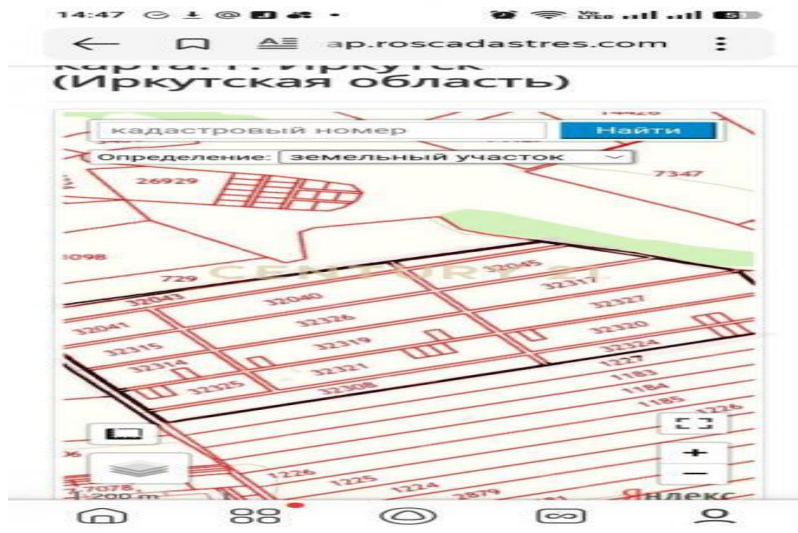

Урик, Александровский тракт, с. Урик

zemlia-kommerceskaia-4500sot-etaz

Покупайте земельный участок 45га в с. Урик !!! Кадастровые номера объектов из которых образован объект недвижимости: 38:06:100801:32326
32043,32041,32315,32314,32325,32308,32040,32319,32321,32045,32317,32327,32320,32324
Земельный участок 45 га в Иркутском районе идеальное место для вашего проекта! Уникальное торговое предложение Собственный мир в сердце Сибири. Экологичное родовое поместье с историческим характером ДНТ Заречье Ваше родовое поместье в Урике: -Ваш участок: масштаб и возможности. -Инфраструктура и комфорт. -История старинное село,бывшая вотчина декабристов. -Дух интелгентности,культуры и связи с землей. -Природа: Живописная лесостепь,сосновые боры,р.Куда,чистейший воздух. -Статус: Перспективная зона элитной загородной жизни!!!... >> <https://www.century21.ru/nedvizhimost/prodaza-zemlia-kommerceskaia-4500sot-etaz>