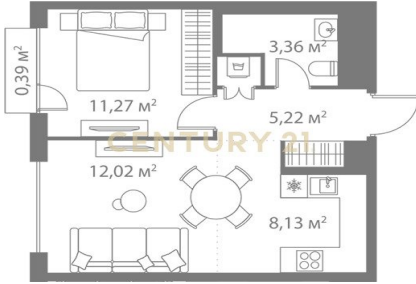

CENTURY 21

Русские Высотки

**Продажа 2-комнатной квартиры
40.4м², 13/25 этаж**

20 700 000 ₽

40.4м² 13 2

Москва, Москворечье-Сабурово, Москворечье-Сабурово, Котляковский 2-й пер., 1кб/1