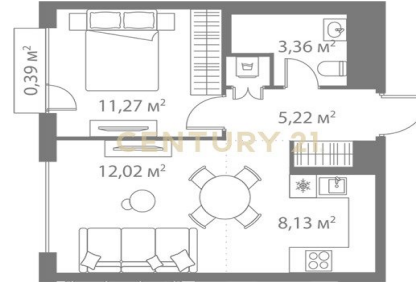

**Продажа 2-комнатной квартиры
40.4м², 13/25 этаж**

20 700 000 ₽

40.4м² 13 2

Москва, Москворечье-Сабурово, Москворечье-Сабурово, Котляковский 2-й пер., 1кб/1