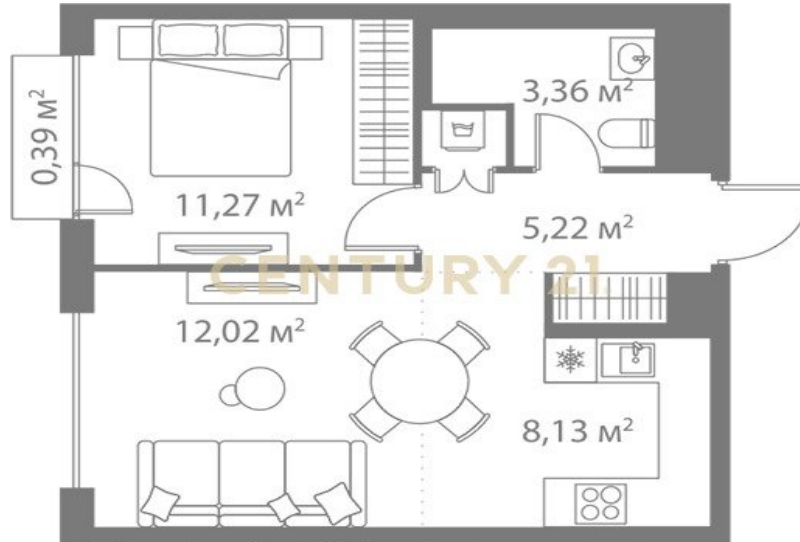

CENTURY 21

Русские Высотки

Продажа 2-комнатной квартиры 40.4м², 13/25 этаж

20 700 000 ₽

40.4м²

13

2

Москва, Москворечье-Сабурово, Москворечье-Сабурово,
Котляковский 2-й пер., 1кб/1

[https://www.century21.ru/nedvizhimost/prodaza-](https://www.century21.ru/nedvizhimost/prodaza-2-komnatnoi-kvartiry-404m2-1325-etaz)

[2-komnatnoi-kvartiry-404m2-1325-etaz](https://www.century21.ru/nedvizhimost/prodaza-2-komnatnoi-kvartiry-404m2-1325-etaz)

О квартире: Продаётся светлая квартира площадью 40 кв. м с современным ремонтом «чистовая отделка». Панорамные окна выходят на улицу, дарят много естественного света и открывают приятный вид. Квартира расположена на 13 этаже 25-этажной башни — отличный вариант для тех, кто ценит высоту и вид из окна. Есть балкон для отдыха и свежего воздуха. Срок передачи ключей до 4 кв. 2026 года! ### О доме / ЖК Жилой комплекс — уютный квартал европейского типа с продуманной концепцией. На территории построено 11 высотных башен и 7 кварталов с переменной этажностью. Весь комплекс окружён зелёными зонами — собственным бульваром, сквером и крупными парками рядом. Это даёт комфорт и возможность гулять на свежем воздухе без необходимости выезжать из ра... >> <https://www.century21.ru/nedvizhimost/prodaza-2-komnatnoi-kvartiry-404m2-1325-etaz>