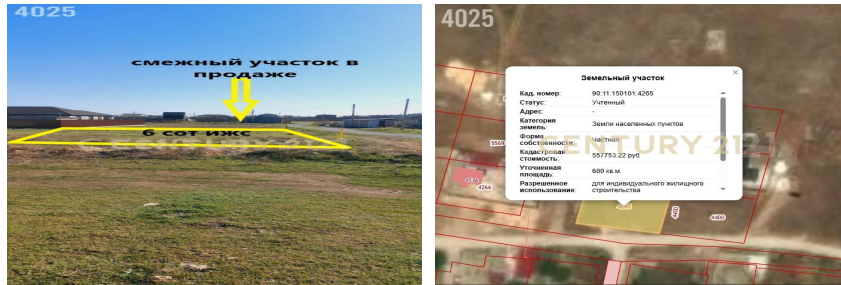

CENTURY 21
Метрика

Продажа участка, 6сот.

3 200 000 ₺

бсот. ? ? ?

село Молочное, Сакский район, Спортивная улица

Грищенко Сергей Александрович
Агент

+7 (978) 009-20-70
grishchenko.sergey@century21.ru

Лот №4025. Земля у моря в Молочном: 6 соток для реализации вашей мечты! Мечтаете о собственном доме в тихом и уютном месте, в шаговой доступности от моря и развитой городской инфраструктуры? Тогда это предложение – для вас! Предлагается к продаже земельный участок, площадью 6 соток, расположенный в живописном селе Молочное. Всего 2 километра отделяют вас от ласковых волн Черного моря и широких песчаных пляжей, известных своей чистотой и комфортом. О преимуществах местоположения: • Идеальный баланс: Сочетание прелестей загородной жизни и удобств современного города. • Развитая инфраструктура: В шаговой доступности находятся школа, детский сад, многочисленные магазины, обеспечивающие комфортное проживание круглый год. • Тран... >> <https://www.century21.ru/nedvizhimost/ul-sportivnaia-prodaza-ucastka-6sot>

Продажа участка
+7 (978) 009-20-70
Продажа участка
+7 (978) 009-20-70
Продажа участка
+7 (978) 009-20-70
Продажа участка
+7 (978) 009-20-70
Продажа участка
+7 (978) 009-20-70
Продажа участка
+7 (978) 009-20-70
Продажа участка
+7 (978) 009-20-70
Продажа участка
+7 (978) 009-20-70
Продажа участка
+7 (978) 009-20-70
Продажа участка
+7 (978) 009-20-70
Продажа участка
+7 (978) 009-20-70

CENTURY 21 Метрика