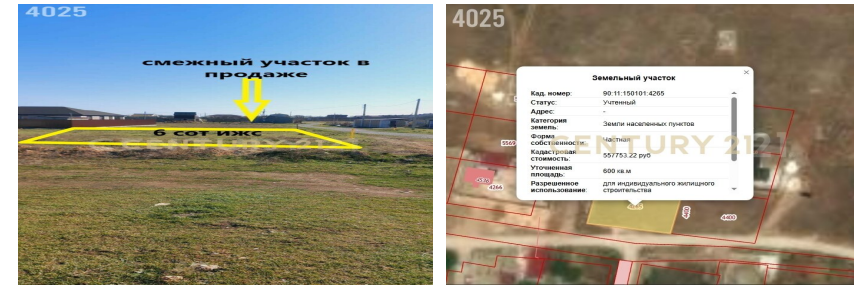

Продажа участка, 6сот.

CENTURY 21
Метрика

3 200 000 ₺

бсот. ? ? ?

село Молочное, Сакский район, Спортивная улица

Грищенко Сергей Александрович
Агент

+7 (978) 009-20-70
grishchenko.sergey@century21.ru

Лот №4025. Земля у моря в Молочном: 6 соток для реализации вашей мечты! Мечтаете о собственном доме в тихом и уютном месте, в шаговой доступности от моря и развитой городской инфраструктуры? Тогда это предложение – для вас! Предлагается к продаже земельный участок, площадью 6 соток, расположенный в живописном селе Молочное. Всего 2 километра отделяют вас от ласковых волн Черного моря и широких песчаных пляжей, известных своей чистотой и комфортом. О преимуществах местоположения: • Идеальный баланс: Сочетание прелестей загородной жизни и удобств современного города. • Развитая инфраструктура: В шаговой доступности находятся школа, детский сад, многочисленные магазины, обеспечивающие комфортное проживание круглый год. • Тран... >> <https://www.century21.ru/nedvizhimost/ul-sportivnaia-prodaza-ucastka-6sot>

Продажа участка
+7 (978) 009-20-70
Продажа участка
+7 (978) 009-20-70
Продажа участка
+7 (978) 009-20-70
Продажа участка
+7 (978) 009-20-70
Продажа участка
+7 (978) 009-20-70
Продажа участка
+7 (978) 009-20-70
Продажа участка
+7 (978) 009-20-70
Продажа участка
+7 (978) 009-20-70
Продажа участка
+7 (978) 009-20-70
Продажа участка
+7 (978) 009-20-70
Продажа участка
+7 (978) 009-20-70

CENTURY 21 Метрика