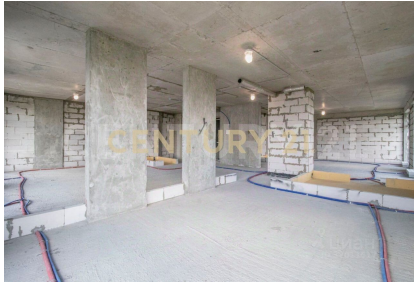

CENTURY 21
Premium Property

Продажа 6-комнатной квартиры
150.3м², 6/22 этаж
80 000 000 ₽

🏠 150.3м² 🗺 6 🏠 6

Москва, Хорошёво-Мнёвники, Хорошёво-Мнёвники,
Нижние Мневники ул., 16, к 6