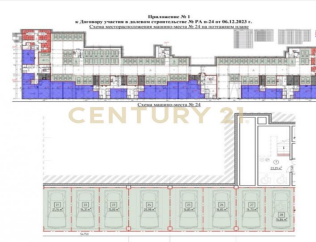

Иркутск, Октябрьский, Верхняя Набережная, 131

Продам! Парковочное место в ЖК Риверанг с удобным заездом/выездом. Площадь 21м². Вход на подземную парковку рядом с лестницей. Звоните! >>

<https://www.century21.ru/nedvizhimost/prodaza-kommerceskoe-21m2-2-etaz>