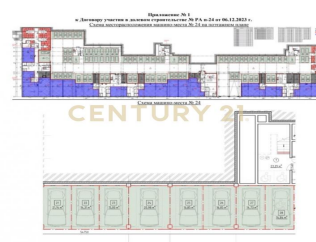

Иркутск, Октябрьский, Верхняя Набережная, 131

Продам! Парковочное место в ЖК Риверанг с удобным заездом/выездом. Площадь 21м². Вход на подземную парковку рядом с лестницей. Звоните! >>

<https://www.century21.ru/nedvizhimost/prodaza-kommerceskoe-21m2-2-etaz>