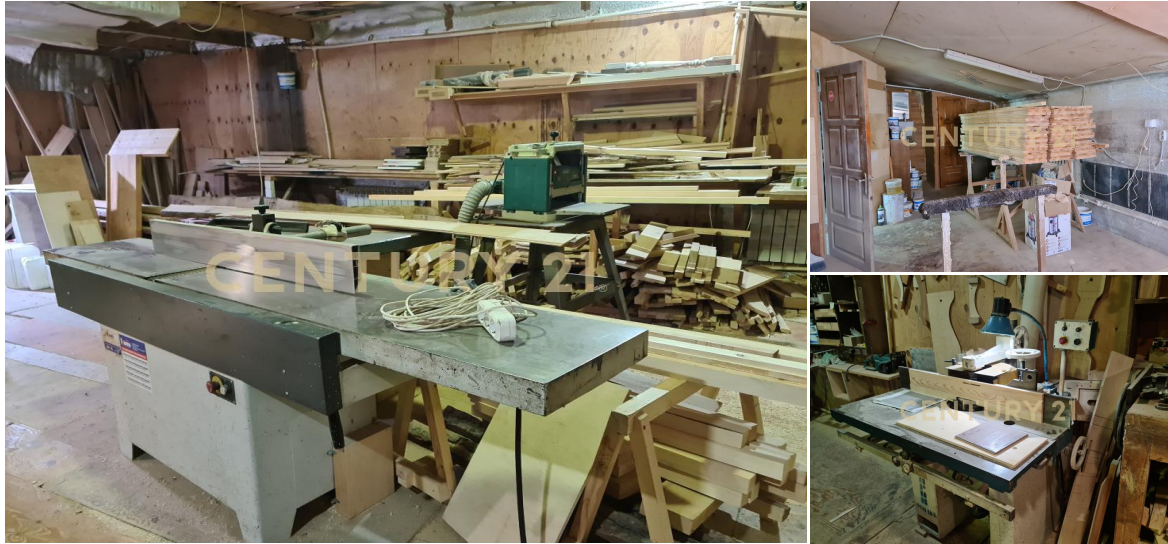

## Аренда производственное помещение 218м<sup>2</sup>, 1/2 этаж

80 000 ₽

218м<sup>2</sup>

1

?

<https://www.century21.ru/nedvizhmost/arenda-proizvodstvennoe-pomeshhenie-218m2-12-etaz>

Мамоны, Первостроителей, 12

Сдам в аренду **СТОЛЯРНЫЙ ЦЕХ** под ключ с полным комплектом оборудования. Готовое решение для вашего бизнеса в поселке Западный. Начните работу сразу после заключения договора! Общая площадь: 218 м. Преимущества: Полностью укомплектовано: Все необходимое оборудование уже установлено и готово к работе. Готовая технологическая цепочка: Производство разделено на зоны (основной, малярный, шлифовальный, точильный цеха) для оптимизации процессов. Все коммуникации подключены: Отопление (твердотопливный котел), электричество, охранная сигнализация. Инфраструктура для персонала: Имеются помещения под столовую, кабинет и два склада для комфортной и эффективной работы. Планировка и оснащение помещений: \* Производственная зона: \* Основной цех с комплектом ст... >> <https://www.century21.ru/nedvizhmost/arenda-proizvodstvennoe-pomeshhenie-218m2-12-etaz>