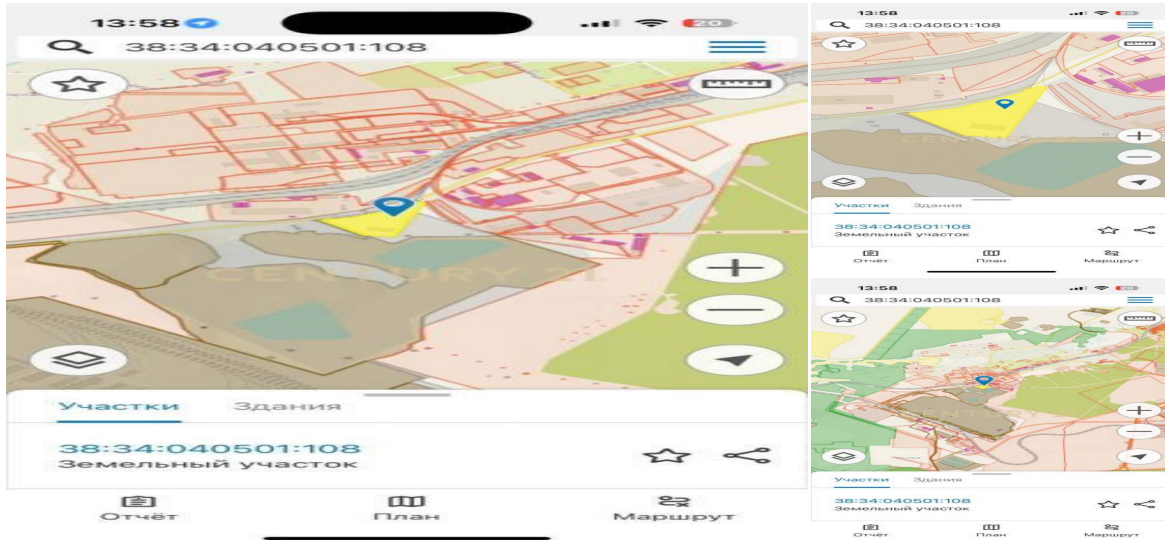

CENTURY 21

Недвижимость мира

Продажа коммерческое 26сот., ?/? этаж

20 000 000 ₽

📄 26сот.

📍 ?

🏠 ?

<https://www.century21.ru/nedvizhimost/bratsk-prodaza-kommerceskoe-26sot-etaz> Братск, Центральный, Дорожная

Продается коммерческий участок 26788 м с сооружения - подъездного пути, протяжность 285 метров. >> <https://www.century21.ru/nedvizhimost/bratsk-prodaza-kommerceskoe-26sot-etaz>

M

**Малахова Валерия
Сергеевна**
Агент