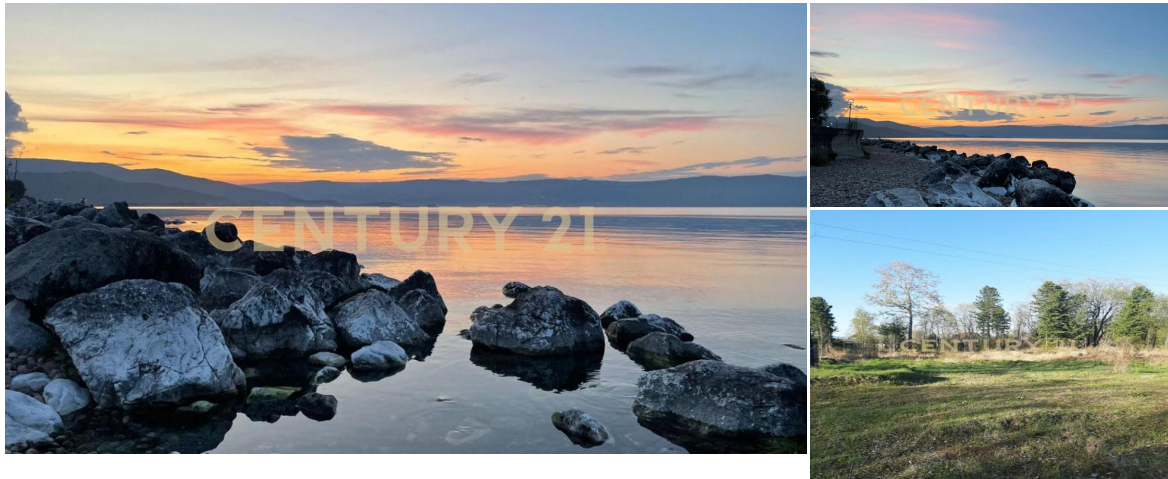

Мангутай, Култукский тракт, Байкальская

kommerceskoe-11m2-etaz

Продаётся земельный участок площадью 11 соток в посёлке Мангутай на берегу озера Байкал. Участок предназначен для индивидуального жилищного строительства (ИЖС), что является редкостью в данном регионе. Расположение участка обеспечивает прекрасный вид на озеро и доступ к галечному пляжу всего в нескольких десятках метров. Рыбалка также доступна прямо с берега. Для любителей активного отдыха в пешей доступности находятся кемпинги и турбазы, а горнолыжный курорт Гора Соболиная расположен всего в 10 минутах езды на автомобиле. Это делает участок привлекательным не только для постоянного проживания, но и для сезонного отдыха. Технические условия: электроэнергия уже установлена мощностью 15 кВт с тремя фазами, что обеспечит комфортное проживание... >>