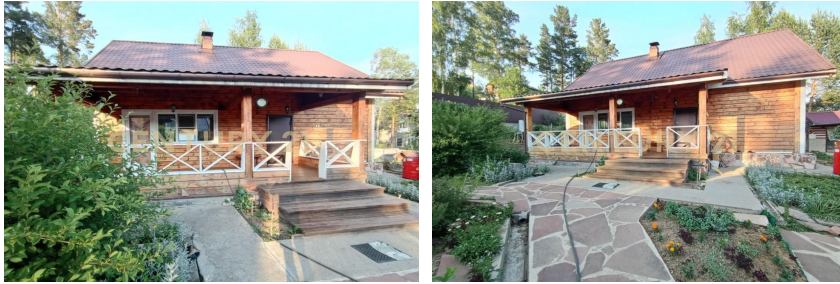

CENTURY 21

Недвижимость мира

<https://www.century21.ru/nedvizhimost/prodaza-doma-140m2-4-komnaty-2-etaza>

Продажа дома 140м², 4 комнаты, 2 этажа

10 830 000 ₽

140м² ? 4

Маркова, ДНТ Полет, Веселая, 1/44

Б

Бессонов Николай

Николаевич
Агент

+7 (902) 762-73-15

bessonov.nikolay@century21.ru

Прекрасный дом с участком в ближайшем пригороде Иркутска! Место престижное - ДТН Полёт (р.п. Маркова). Дом с разработанным, ухоженным участком. Ананасы, бананы, кокосы, манго - это там не растёт. А вот яблоки, рябина, ирга, слива, крыжовник, смородина, малина, клубника - в изобилии. Дом из клееного профилированного бруса 180х225. Первый этаж 80 м² - кухня гостиная с выходом на террасу, две спальни, санузел раздельный. Второй этаж - мансарда 60 м² свободной планировки (внутри обшита утеплителем) и готов к вашим дизайнерским решениям. Дом полностью благоустроен, очень теплый и долговечный. Прекрасная, компактная и чистая баня 6х6 метров из бруса; Гараж на одну машину из газоблоков (ворота на дистанционном управлении); Хозблок с тёплым курятником... >>
<https://www.century21.ru/nedvizhimost/143a-prodaza-doma-140m2-4-komnaty-2-etaza>