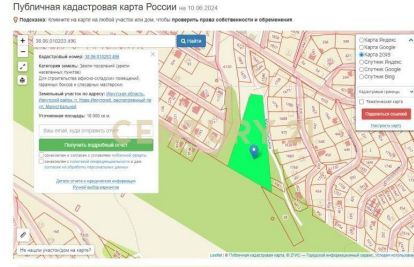

CENTURY 21

Недвижимость мира
https://www.century21.ru/nedvizhimost/
magistralnaia-prodaza-kommerceskoe-
100sot-11-etaz

**Продажа коммерческое 100сот., 1/1
этаж**

20 699 000 ₺

100сот. 1 ?

Ново-Иркутский, Магистральная, 30