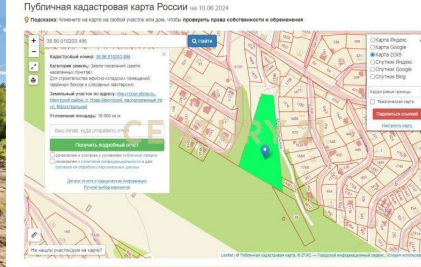

20 699 000 ₺

100сот. 1 ?

Ново-Иркутский, Магистральная, 30

Филиппова Алина
Агент

+7 (914) 888-70-88
filippova.alina@century21.ru

В продаже земельный участок в черте города Иркутска площадью 1 га. Местоположение: р.п. Маркова, п. Ново-Иркутский, ул. Магистральная, 30. Кадастровый номер 38:06:010203:496. Категория земель: земли населенных пунктов. Виды разрешенного использования: под иными объектами специального назначения. Особые отметки: для строительства офисно-складских помещений, гаражных боксов и слесарных мастерских. На участке расположен ангар площадью 384,8 кв.м. Есть яма. Кадастровый номер 38:06:010203:847. В настоящее время ангар используется в качестве гаража под автомобили, технику. Выделенная мощность 150 кВт. Скважина. Звоните, узнавайте, покупайте! >> <https://www.century21.ru/nedvizhimost/ul-magistralnaia-prodaza-kommerceskoe-100sot-11-etaz>

В продаже земельный участок в черте города Иркутска площадью 1 га. Местоположение: р.п. Маркова, п. Ново-Иркутский, ул. Магистральная, 30. Кадастровый номер 38:06:010203:496. Категория земель: земли населенных пунктов. Виды разрешенного использования: под иными объектами специального назначения. Особые отметки: для строительства офисно-складских помещений, гаражных боксов и слесарных мастерских. На участке расположен ангар площадью 384,8 кв.м. Есть яма. Кадастровый номер 38:06:010203:847. В настоящее время ангар используется в качестве гаража под автомобили, технику. Выделенная мощность 150 кВт. Скважина. Звоните, узнавайте, покупайте! >> <https://www.century21.ru/nedvizhimost/ul-magistralnaia-prodaza-kommerceskoe-100sot-11-etaz>