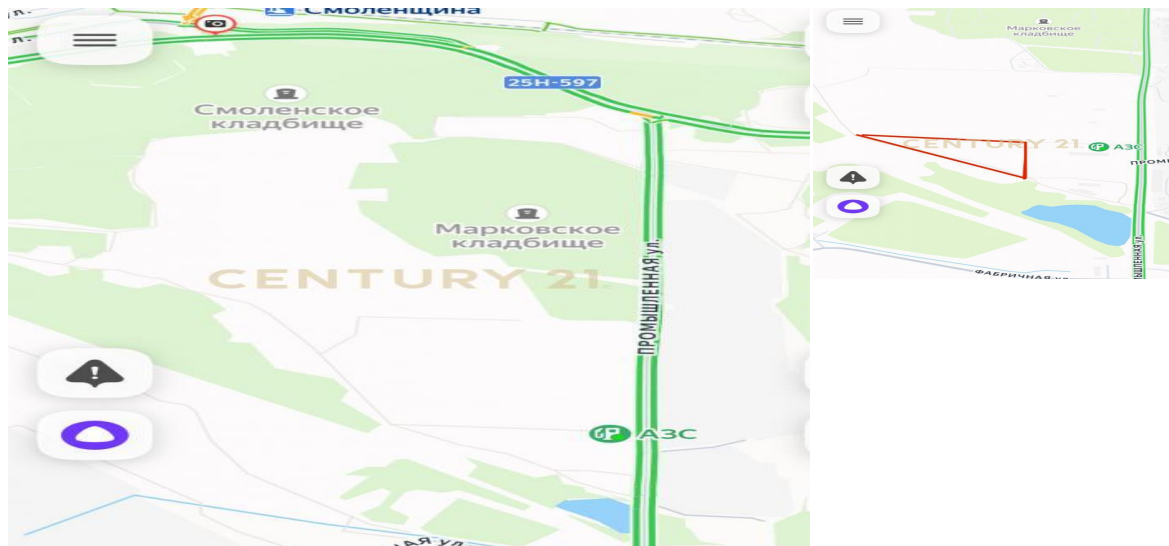

Маркова, Промышленная

[kommerceskaia-1000sot-etaz](https://www.century21.ru/nedvizhimos/ul-promyslennaia-prodaza-zemlia-kommerceskaia-1000sot-etaz)

Готовы к продаже размежеванные участки по 8 и 14 соток. 95 тр за сотку. В наличии 2,8 га. Перспективное место для малоэтажной застройки, рядом остановка, есть возможность подключения света. >> <https://www.century21.ru/nedvizhimos/ul-promyslennaia-prodaza-zemlia-kommerceskaia-1000sot-etaz>