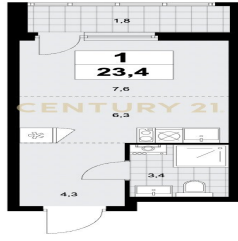

CENTURY 21

Столичная недвижимость

<https://www.century21.ru/nedvizhimost/studii-234m2-1318-etaz>

Продажа студии 23.4м², 13/18 этаж

9 990 000 ₽

23.4м² 13 ?

Москва, Коммунарка, Коммунарка

Смирнова Наталья
Николаевна
Агент