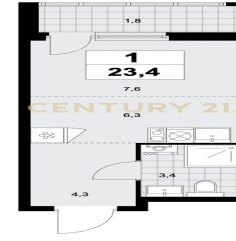

CENTURY 21

CENTURY 21

Столичная недвижимость

<https://www.century21.ru/nedvizhimost/studii-234m2-1318-etaz>

Продажа студии 23.4м², 13/18 этаж

9 990 000 ₽

23.4м² 13 ?

Москва, Коммунарка, Коммунарка