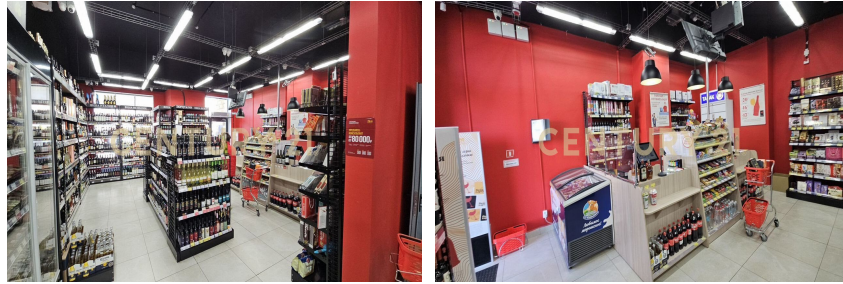

CENTURY 21

Русские Высотки

<https://www.century21.ru/nedvizhimost/torgovoe-pomeshhenie-50m2-115-etaz>

Аренда торговое помещение 50м², 1/15 этаж

130 000 ₺ в месяц

50м² 1 1

Москва, Солнцево, Солнцево, Родниковая ул., 5А

Л

Лавровская Екатерина
Александровна
Агент

+7 (916) 778-30-83
lavrovskaya.ekaterina@century21.ru

Аренда помещения с ремонтом - 50 м² на 1 этаже, 130 000 рублей в месяц. Локация: м. Солнцево (15 минут пешком), обширный жилой фонд, а также - Дикси, аптека «Здравсити», алкомаркеты «Винлаб» и «КБ», супермаркет «Магнит» и др.. В 2026 году напротив построится дорога от ул. Родниковой до Авиаторов в сторону МЦД, что значительно увеличит пешеходный и автомобильный трафик. Эл. мощность - 20 кВт., высота потолков 4,5 м. Место для наружной рекламы. Возможно аренда части. Звоните для назначения просмотра и для подбора аналогичных предложений! Арт. 121378266 >> <https://www.century21.ru/nedvizhimost/arenda-torgovoe-pomeshhenie-50m2-115-etaz>

Аренда помещения с ремонтом - 50 м² на 1 этаже, 130 000 рублей в месяц. Локация: м. Солнцево (15 минут пешком), обширный жилой фонд, а также - Дикси, аптека «Здравсити», алкомаркеты «Винлаб» и «КБ», супермаркет «Магнит» и др.. В 2026 году напротив построится дорога от ул. Родниковой до Авиаторов в сторону МЦД, что значительно увеличит пешеходный и автомобильный трафик. Эл. мощность - 20 кВт., высота потолков 4,5 м. Место для наружной рекламы. Возможно аренда части. Звоните для назначения просмотра и для подбора аналогичных предложений! Арт. 121378266 >> <https://www.century21.ru/nedvizhimost/arenda-torgovoe-pomeshhenie-50m2-115-etaz>