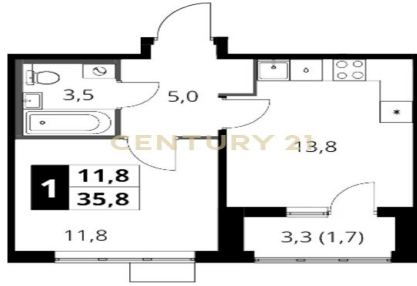

CENTURY 21

Русские Высотки

Продажа 1-комнатной квартиры 35.8м², 16/16 этаж

11 300 000 ₽

35.8м² 16 1

Подрезково мкр, Комсомольская ул., 16, к 1

+7 (916) 536-16-25
ivanova.marina5@century21.ru

Полноценная Однокомнатная квартира с дизайнерской отделкой под ключ, с высокими потолками 3.34м, и с кухонным гарнитуром, в современном ЖК 1-й Шереметьевский от компании ДСК1. По факту это Евродвухкомнатная квартира с полноценным залом, где совмещены кухня и гостиная и раздельная спальня. Также есть балкон. Квартира видовая на парк. Таких в ЖК всего несколько штук. Продается с ремонтом, техникой - заезжай и живи! Комплекс состоит из 5 корпусов переменной этажности высотой до 17 этажей. Во входных группах выполнена дизайнерская отделка с тематическими иллюстрациями. Лаунж и коворкинг-зона оборудованы удобными диванами и креслами. Первые этажи комплекса отведены под коммерческие помещения. Инфраструктура на территории комплекса развита —... >> <https://www.century21.ru/nedvizhimost/prodaza-1-komnatnoi-kvartiry-358m2-1616-etaz>

Продажа квартиры +7 (916) 536-16-25
Продажа квартиры +7 (916) 536-16-25
Продажа квартиры +7 (916) 536-16-25
Продажа квартиры +7 (916) 536-16-25
Продажа квартиры +7 (916) 536-16-25
Продажа квартиры +7 (916) 536-16-25
Продажа квартиры +7 (916) 536-16-25
Продажа квартиры +7 (916) 536-16-25
Продажа квартиры +7 (916) 536-16-25
Продажа квартиры +7 (916) 536-16-25
Продажа квартиры +7 (916) 536-16-25

CENTURY 21
Персональный менеджер

CENTURY 21

Русские Высотки