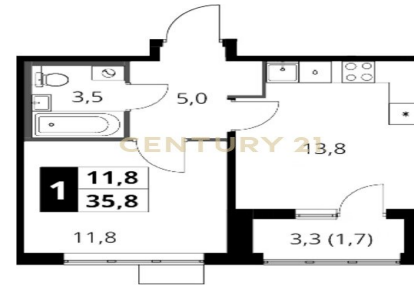

Продажа 1-комнатной квартиры 35.8м², 16/16 этаж

11 300 000 ₽

35.8м² 16 1

Подрезково мкр, Комсомольская ул., 16, к 1

+7 (916) 536-16-25
ivanova.marina5@century21.ru

Полноценная Однокомнатная квартира с дизайнерской отделкой под ключ, с высокими потолками 3.34м, и с кухонным гарнитуром, в современном ЖК 1-й Шереметьевский от компании ДСК1. По факту это Евродвухкомнатная квартира с полноценным залом, где совмещены кухня и гостиная и раздельная спальня. Также есть балкон. Квартира видовая на парк. Таких в ЖК всего несколько штук. Продается с ремонтом, техникой - заезжай и живи! Комплекс состоит из 5 корпусов переменной этажности высотой до 17 этажей. Во входных группах выполнена дизайнерская отделка с тематическими иллюстрациями. Лаунж и коворкинг-зона оборудованы удобными диванами и креслами. Первые этажи комплекса отведены под коммерческие помещения. Инфраструктура на территории комплекса развита —... >> <https://www.century21.ru/nedvizhimost/prodaza-1-komnatnoi-kvartiry-358m2-1616-etaz>

Продажа квартиры
+7 (916) 536-16-25
Продажа квартиры
+7 (916) 536-16-25
Продажа квартиры
+7 (916) 536-16-25
Продажа квартиры
+7 (916) 536-16-25
Продажа квартиры
+7 (916) 536-16-25
Продажа квартиры
+7 (916) 536-16-25
Продажа квартиры
+7 (916) 536-16-25
Продажа квартиры
+7 (916) 536-16-25
Продажа квартиры
+7 (916) 536-16-25
Продажа квартиры
+7 (916) 536-16-25

CENTURY 21 R&B Estate