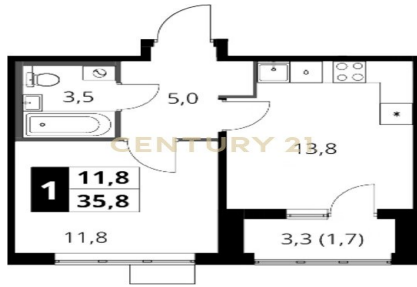

CENTURY 21

R&B Estate

Продажа 1-комнатной квартиры 35.8м², 16/16 этаж

11 300 000 ₽

35.8м² 16 1

Подрезково мкр, Комсомольская ул., 16, к 1

+7 (916) 536-16-25
ivanova.marina5@century21.ru

Полноценная Однокомнатная квартира с дизайнерской отделкой под ключ, с высокими потолками 3.34м, и с кухонным гарнитуром, в современном ЖК 1-й Шереметьевский от компании ДСК1. По факту это Евродвухкомнатная квартира с полноценным залом, где совмещены кухня и гостиная и раздельная спальня. Также есть балкон. Квартира видовая на парк. Таких в ЖК всего несколько штук. Продается с ремонтом, техникой - заезжай и живи! Комплекс состоит из 5 корпусов переменной этажности высотой до 17 этажей. Во входных группах выполнена дизайнерская отделка с тематическими иллюстрациями. Лаунж и коворкинг-зона оборудованы удобными диванами и креслами. Первые этажи комплекса отведены под коммерческие помещения. Инфраструктура на территории комплекса развита —... >> <https://www.century21.ru/nedvizhimost/prodaza-1-komnatnoi-kvartiry-358m2-1616-etaz>

Продажа квартиры
+7 (916) 536-16-25
Продажа квартиры
+7 (916) 536-16-25
Продажа квартиры
+7 (916) 536-16-25
Продажа квартиры
+7 (916) 536-16-25
Продажа квартиры
+7 (916) 536-16-25
Продажа квартиры
+7 (916) 536-16-25
Продажа квартиры
+7 (916) 536-16-25
Продажа квартиры
+7 (916) 536-16-25
Продажа квартиры
+7 (916) 536-16-25
Продажа квартиры
+7 (916) 536-16-25

CENTURY 21 R&B Estate

CENTURY 21

R&B Estate