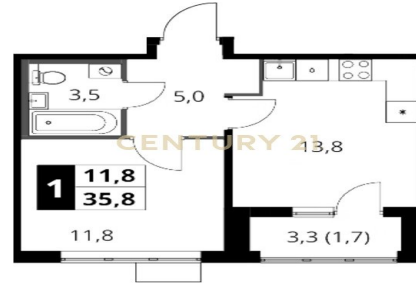

Продажа 1-комнатной квартиры 35.8м², 16/16 этаж

11 300 000 ₽

35.8м² 16 1

Подрезково мкр, Комсомольская ул., 16, к 1

+7 (916) 536-16-25
ivanova.marina5@century21.ru

Полноценная Однокомнатная квартира с дизайнерской отделкой под ключ, с высокими потолками 3.34м, и с кухонным гарнитуром, в современном ЖК 1-й Шереметьевский от компании ДСК1. По факту это Евродвухкомнатная квартира с полноценным залом, где совмещены кухня и гостиная и раздельная спальня. Также есть балкон. Квартира видовая на парк. Таких в ЖК всего несколько штук. Продается с ремонтом, техникой - заезжай и живи! Комплекс состоит из 5 корпусов переменной этажности высотой до 17 этажей. Во входных группах выполнена дизайнерская отделка с тематическими иллюстрациями. Лаунж и коворкинг-зона оборудованы удобными диванами и креслами. Первые этажи комплекса отведены под коммерческие помещения. Инфраструктура на территории комплекса развита —... >> <https://www.century21.ru/nedvizhimost/prodaza-1-komnatnoi-kvartiry-358m2-1616-etaz>

Продажа квартиры +7 (916) 536-16-25
Продажа квартиры +7 (916) 536-16-25
Продажа квартиры +7 (916) 536-16-25
Продажа квартиры +7 (916) 536-16-25
Продажа квартиры +7 (916) 536-16-25
Продажа квартиры +7 (916) 536-16-25
Продажа квартиры +7 (916) 536-16-25
Продажа квартиры +7 (916) 536-16-25
Продажа квартиры +7 (916) 536-16-25
Продажа квартиры +7 (916) 536-16-25
Продажа квартиры +7 (916) 536-16-25

CENTURY 21
Персональный менеджер