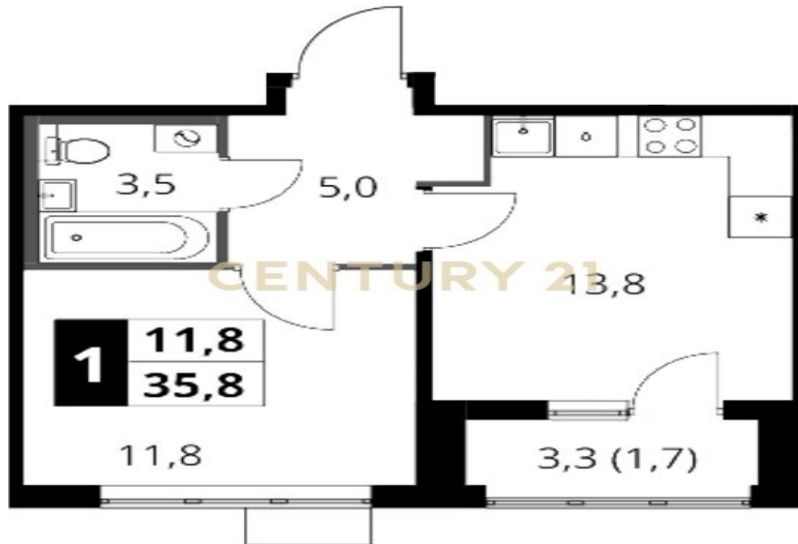

CENTURY 21

Русские Высотки

Продажа 1-комнатной квартиры 35.8м², 16/16 этаж**11 300 000 ₺**35.8м²

16

1

[https://www.century21.ru/nedvizhimost/prodaza-](https://www.century21.ru/nedvizhimost/prodaza-1-komnatnoi-kvartiry-358m2-1616-etaz)

Подрезково мкр, Комсомольская ул., 16, к 1

1-komnatnoi-kvartiry-358m2-1616-etaz

Полноценная Однокомнатная квартира с дизайнерской отделкой под ключ, с высокими потолками 3.34м, и с кухонным гарнитуром, в современном ЖК 1-й Шереметьевский от компании ДСК1. По факту это Евродвухкомнатная квартира с полноценным залом, где совмещены кухня и гостиная и отдельная спальня. Также есть балкон. Квартира видовая на парк. Таких в ЖК всего несколько штук. Продается с ремонтом, техникой - заезжай и живи! Комплекс состоит из 5 корпусов переменной этажности высотой до 17 этажей. Во входных группах выполнена дизайнерская отделка с тематическими иллюстрациями. Лаунж и коворкинг-зона оборудованы удобными диванами и креслами. Первые этажи комплекса отведены под коммерческие помещения. Инфраструктура на территории комплекса развита —... >>