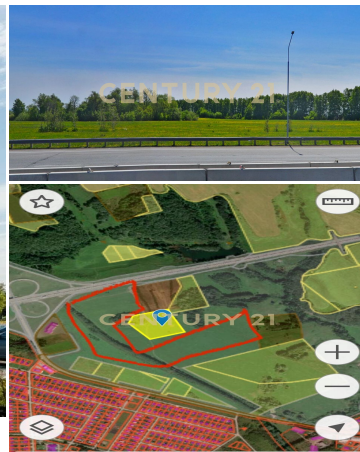

CENTURY 21

Авеню

Продажа участка, 1500сот.

71 999 999 ₽

1500сот.

?

[https://www.century21.ru/nedvizhimost/ul-](https://www.century21.ru/nedvizhimost/ul-aldara-isekeeva-prodaza-ucastka-1500sot)

[aldara-isekeeva-prodaza-ucastka-1500sot](https://www.century21.ru/nedvizhimost/ul-aldara-isekeeva-prodaza-ucastka-1500sot)

Жуково с., Уфимский, Алдара Исекеева ул.

Продажа земли под гостиничный комплекс или товарно складские здания на развязке трасс М5 и Р240 у поселка Жуково! Возможно межевание по Вашему запросу! Арт. 115651211 >>
<https://www.century21.ru/nedvizhimost/ul-aldara-isekeeva-prodaza-ucastka-1500sot>