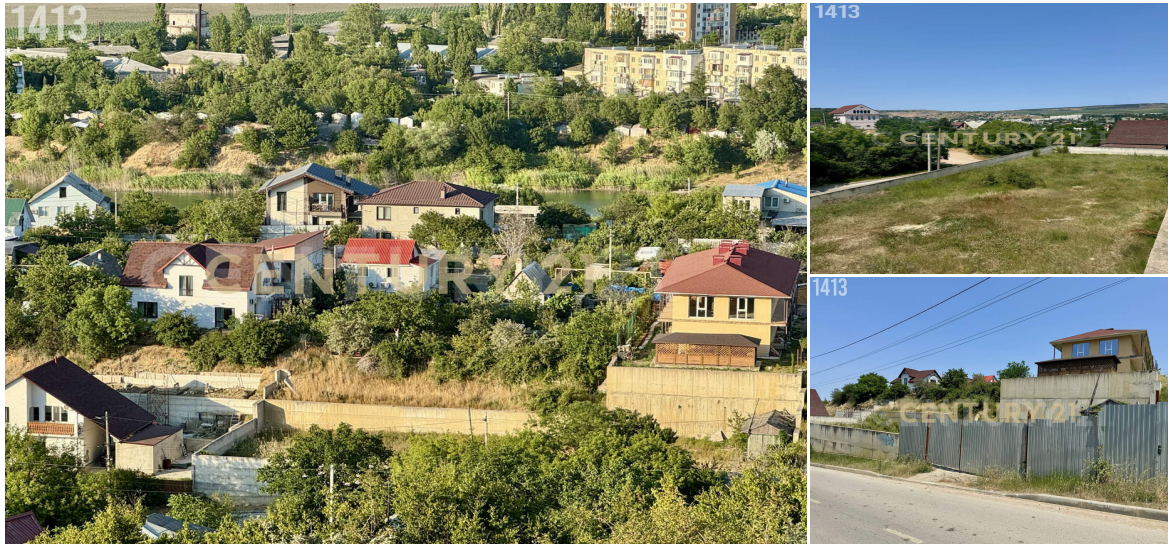

CENTURY 21

Метрика

Продажа участка, 10сот.

18 000 000 ₽

10сот.

?

?

<https://www.century21.ru/nedvizhimost/sevastopol-balaklavskii-r-n-ul-terleckogo-50-133848891->

Балаклава, Балаклавский район, улица Терлецкого, 23

prodaza-ucastka-10sot

Лот №1413. Продам земельный участок под строительство семейной усадьбы или коммерческой недвижимости. Первая линия от асфальтированной дороги. Все городские коммуникации. Участок ровный, прямоугольной формы, для строительства и обслуживания жилого дома. Престижный район курортной Балаклавы. Удобен для строительства гостевого дома. Остановка городского транспорта в 7 минутах ходьбы. Присутствуют все инфраструктурные изыски, включая районный пенсионный фонд, МФЦ и чудесные набережные со множеством памятников архитектуры и туристских маршрутов. Также отличная транспортная доступность в разные районы Крыма и Севастополя. Документы РФ проверены и готовы к сделке. На участок получен ГПЗУ. Арт. 107984134 >> <https://www.century21.ru/nedvizhimost/sevastopol-balaklavskii-r-n-ul-terleckogo-50-133848891-prodaza-ucastka-10sot>