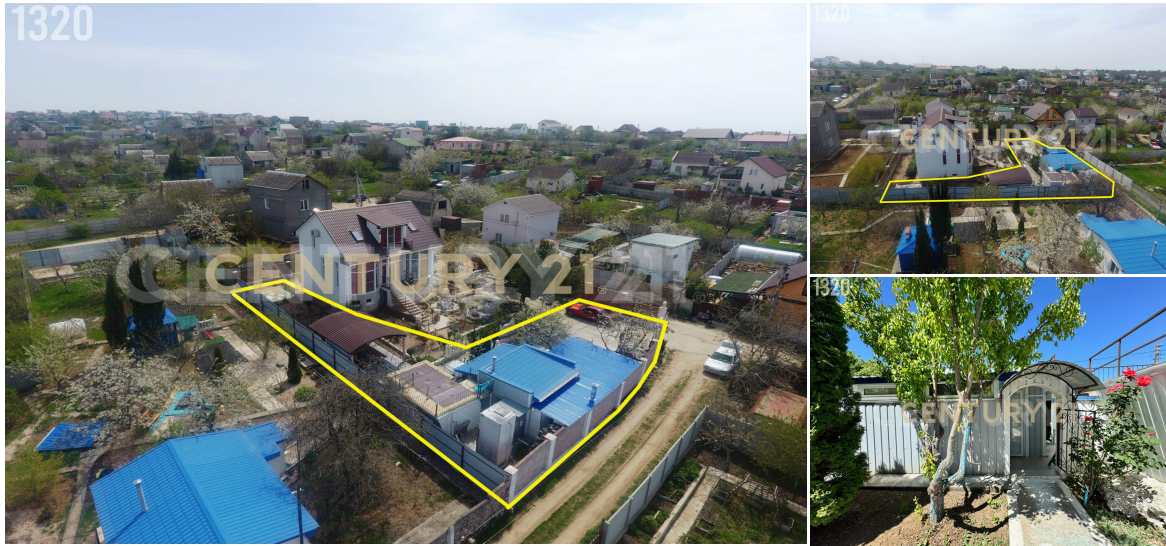

CENTURY 21

Метрика

Продажа дома 19.6м², 1 комната, 1 этаж

4 600 000 ₪

19.6м²

?

1

[https://www.century21.ru/nedvizhimost/sevastopol-balaklavskii-r-n-fiolentovskoe-sosse-prodaza-doma-](https://www.century21.ru/nedvizhimost/sevastopol-balaklavskii-r-n-fiolentovskoe-sosse-prodaza-doma-196m2-1-komnata-1-etaz)

садовое товарищество Водолаз, Балаклавский район, , 125

196m2-1-komnata-1-etaz

Лот №1320. Кто хочет отдыхать с комфортом! Это для Вас! Вариант бизнеса, для предприимчивых! Организация семейного отдыха или отдыха небольших компаний! В вашем распоряжении: Шикарный сосновый лес - отличное место для прогулок с детьми и домашними питомцами! Огороженная территория участка, место для парковки 2 авто внутри. Баня-сауна с небольшим бассейном и площадка для летнего загара Большая организованная беседка для проведения мероприятий, шашлыков застолий. крытая зимняя беседка, мангальная зона, санузел и душ. Красивая ухоженная территория, с освещением, видеонаблюдением, шикарными розами и немного фруктовых деревьев. Если тебе уже захотелось на просмотр! Жду звонка! Есть видео по запросу! Звоните! Оперативный показ! >>