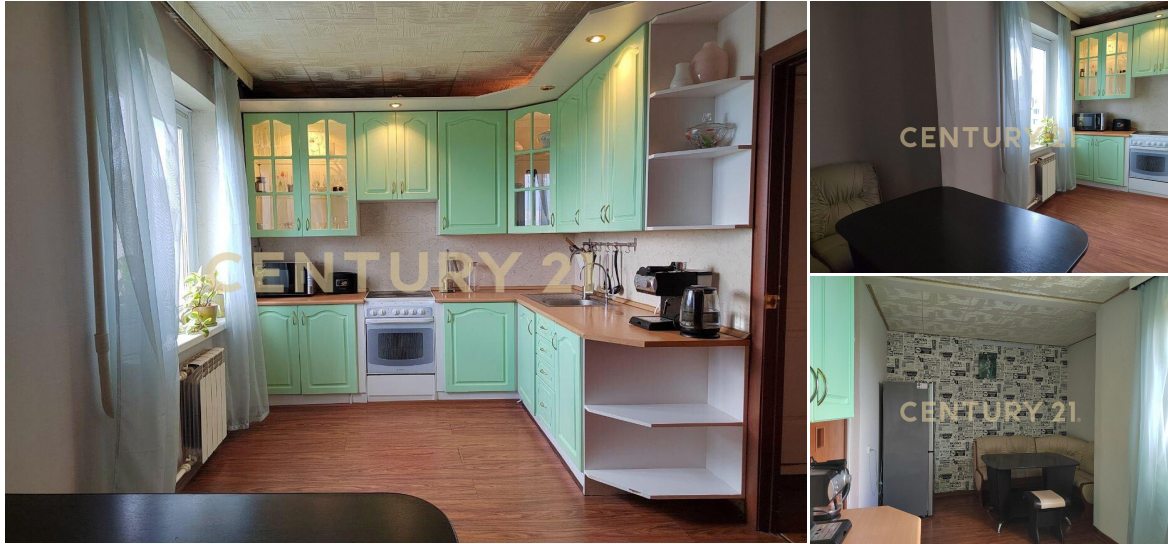

CENTURY 21

Capital Petersburg

Продажа 3-комнатной квартиры 85.9м², 8/10 этаж**13 990 000 ₺**85.9м²

8

3

Санкт-Петербург, Красносельский, Красносельский, Тамбасова ул., 31, к 2

[https://www.century21.ru/nedvizhmost/prodaza-](https://www.century21.ru/nedvizhmost/prodaza-3-komnatnoi-kvartiry-859m2-810-etaz)[3-komnatnoi-kvartiry-859m2-810-etaz](https://www.century21.ru/nedvizhmost/prodaza-3-komnatnoi-kvartiry-859m2-810-etaz)

Ищете идеальное место для жизни? Предлагаем Вам большую, светлую и уютную квартиру общей площадью 85,9 м²! О КВАРТИРЕ: Двухсторонняя, светлая, теплая зимой и комфортная в летнюю жару квартира - отличный вариант для семьи с детьми! Изолированные комнаты позволят каждому из домочадцев найти место для работы, учебы и отдыха, а функциональная кухня 12,7 м² с обеденной зоной и зоной готовки позволит всем членам семьи собраться вместе. Просторный и уютный холл, включая обособленную вместительную гардеробную, позволит Вам творчески подойти, спланировать и организовать места хранения вещей. Квартира в хорошем состоянии и готова к Вашему въезду. Инженерные коммуникации - электрика, водопровод и система отопления - также исправны. О ДОМЕ: Дом пос... >>