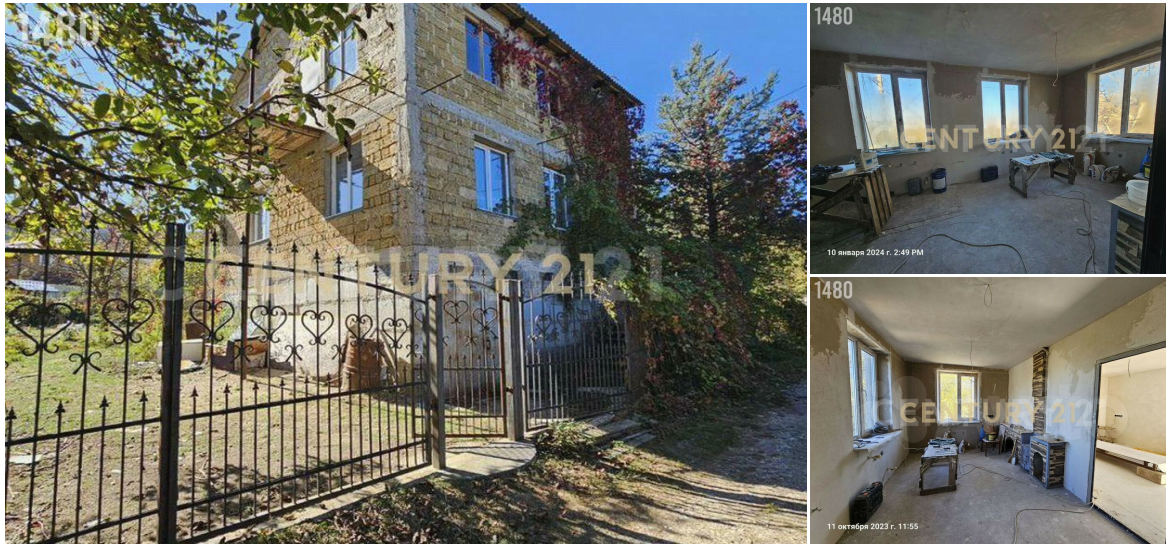

## Продажа дома 120м<sup>2</sup>, 4 комнаты, 2 этажа

7 000 000 ₪

120м<sup>2</sup>

?

4

<https://www.century21.ru/nedvizhimost/sevastopol-balaklavskii-r-n-prodaza-doma-120m2-4-komnaty-2-etaza>

село Кизилкое, Балаклавский район, Полевая улица, 568

2-етаж

Лот №1480. Продается большой дом в элитном кооперативе пригорода. Дом построен из тёплого местного камня - ракушка, расположен в живописном поселке Кизилкое, окруженном горами и водоемами. В доме выполнена частичная отделка. Первый этаж зашпаклеван, есть камин. Требуется оформление фасада. На участке много места для декоративных растений и плодовых деревьев. Свет и вода заведены в дом. Подсобное помещение с новым твердотопленным котлом для отопления, встроенный гараж, есть колодец и центральный водопровод. Закрытая территория кооператива предоставляет определенную свободу и чувство защищенности. В шаговой доступности ос... >> <https://www.century21.ru/nedvizhimost/sevastopol-balaklavskii-r-n-prodaza-doma-120m2-4-komnaty-2-etaza>