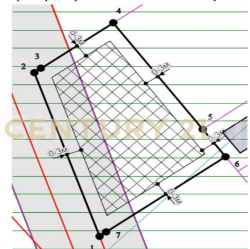

CENTURY 21

Метрика

<https://www.century21.ru/nedvizhimost/balaklavskii-r-n-povorotnyi-tupik-prodaza-ucastka-10sot>

Продажа участка, 10сот.

7 000 000 ₺

10сот. ? ? ?

село Штурмовое, Балаклавский район, Поворотный тупик, 6

Условные обозначения: