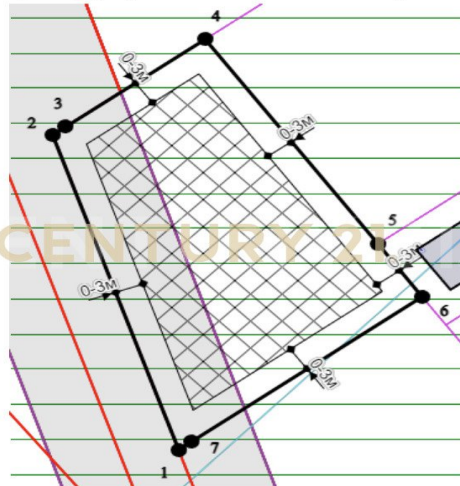

село Штурмовое, Балаклавский район, Поворотный тупик, 6

10sot

Чертеж градостроительного плана земельного участка:

Лот №1305. В продаже ВИДОВОЙ участок на ГОРЫ.с. Штурмовое, Балаклавского района г.Севастополь .ИЖС-10 соток, с небольшим уклоном.Участок огорожен.Коммуникации:- электричество - 15 кВт, - водоснабжение - городская вода- канализация - септик. До Севастополя - 12 км.Подходит для наличного расчета и под ипотеку.Документы РФ, проверены юристами и готовы к сделке.Профессиональное сопровождение до получения права собственности.Набирайте, договоримся о просмотре. >>