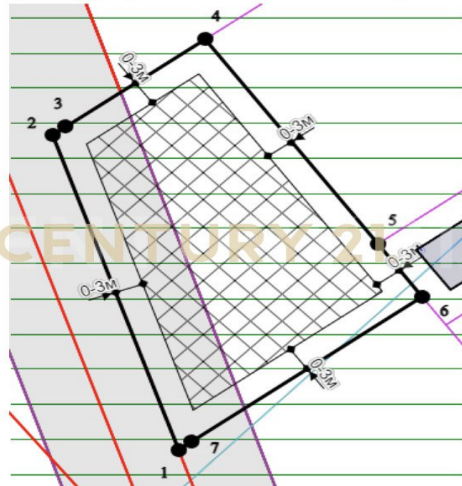

Чертеж градостроительного плана земельного участка:

Условные обозначения:

Лот №1305. В продаже ВИДОВОЙ участок на ГОРЫ.с. Штурмовое, Балаклавского района г.Севастополь .ИЖС-10 соток, с небольшим уклоном.Участок огорожен.Коммуникации:- электричество - 15 кВт, - водоснабжение - городская вода- канализация - септик. До Севастополя - 12 км.Подходит для наличного расчета и под ипотеку.Документы РФ, проверены юристами и готовы к сделке.Профессиональное сопровождение до получения права собственности.Набирайте, договоримся о просмотре. >>