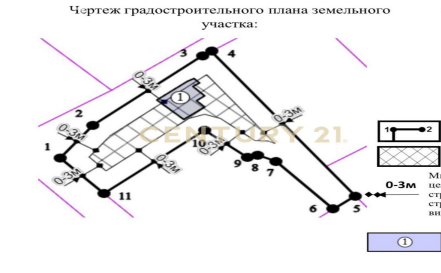

CENTURY 21 Метрика

Продажа участка, 417сот.

4 600 000 ₺

417сот. ? ? ?

садовое товарищество Водолаз, Балаклавский район, 125

CENTURY 21

Метрика

<https://www.century21.ru/nedvizhimost/balaklavskii-r-n-prodaza-ucastka-417sot>