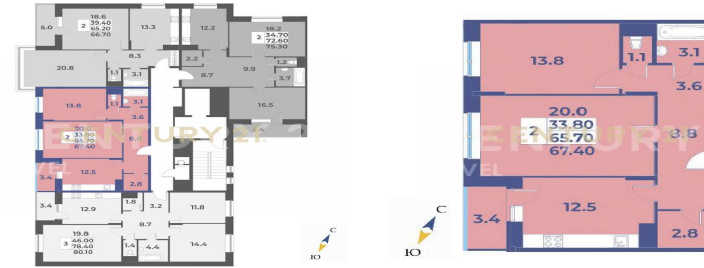

Level

https://www.century21.ru/nedvizhimost/2-komnatnoi-kvartiry-674m2-99-etaz

Продажа 2-комнатной квартиры 67.4м², 9/9 этаж

9 503 400 ₺

67.4м² 9 2

Москва, Москва, Филimonковское, -, к5А

Номер объекта: 537258. Продается двухкомнатная квартира в жилом комплексе комфорт-класса Эдельвейс. Квартира имеет шикарную планировку: вместительная кухня-12,5м.кв. с лоджией -3,4м.кв., просторная прихожая-8,8м.кв, гардеробная-2,8м.кв., спальня-13,8м.кв, гостиная-20м.кв., ванная комната. Дом с собственной подземной парковкой, на которую спускается лифт. На первых этажах всех домов комплекса есть нежилые помещения, которые обеспечат жителей микрорайона необходимой инфраструктурой. Из окон открывается прекрасный вид на зеленые насаждения, атмосферу спокойствия и уюта. Дом расположен в тихом и экологически чистом районе, что создает благоприятные условия для жизни и отдыха. Внутри дома круглосуточное видеонаблюдение и охрана. Удобная транс... >> https://www.century21.ru/nedvizhimost/prodaza-2-komnatnoi-kvartiry-674m2-99-etaz

Номер объекта: 537258. Продается двухкомнатная квартира в жилом комплексе комфорт-класса Эдельвейс. Квартира имеет шикарную планировку: вместительная кухня-12,5м.кв. с лоджией -3,4м.кв., просторная прихожая-8,8м.кв, гардеробная-2,8м.кв., спальня-13,8м.кв, гостиная-20м.кв., ванная комната. Дом с собственной подземной парковкой, на которую спускается лифт. На первых этажах всех домов комплекса есть нежилые помещения, которые обеспечат жителей микрорайона необходимой инфраструктурой. Из окон открывается прекрасный вид на зеленые насаждения, атмосферу спокойствия и уюта. Дом расположен в тихом и экологически чистом районе, что создает благоприятные условия для жизни и отдыха. Внутри дома круглосуточное видеонаблюдение и охрана. Удобная транс... >> https://www.century21.ru/nedvizhimost/prodaza-2-komnatnoi-kvartiry-674m2-99-etaz