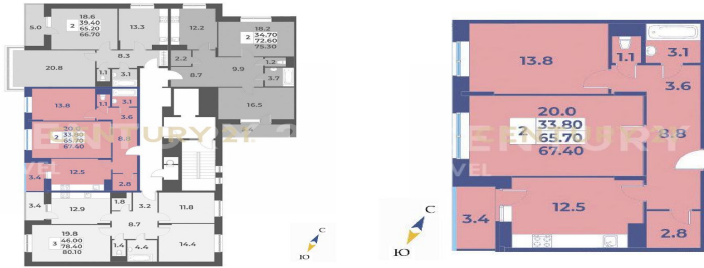

CENTURY 21

Level

https://www.century21.ru/nedvizhimost/2-komnatnoi-kvartiry-674m2-99-etaz

Продажа 2-комнатной квартиры 67.4м², 9/9 этаж

9 503 400 ₺

67.4м² 9 2

Москва, Москва, Филimonковское, -, к5А

CENTURY 21

Level

https://www.century21.ru/nedvizhimost/2-komnatnoi-kvartiry-674m2-99-etaz

Продажа 2-комнатной квартиры 67.4м², 9/9 этаж

9 503 400 ₺

67.4м² 9 2

Москва, Москва, Филimonковское, -, к5А

Номер объекта: 537258. Продается двухкомнатная квартира в жилом комплексе комфорт-класса Эдельвейс. Квартира имеет шикарную планировку: вместительная кухня-12,5м.кв. с лоджией -3,4м.кв., просторная прихожая-8,8м.кв, гардеробная-2,8м.кв., спальня-13,8м.кв, гостиная-20м.кв., ванная комната. Дом с собственной подземной парковкой, на которую спускается лифт. На первых этажах всех домов комплекса есть нежилые помещения, которые обеспечат жителей микрорайона необходимой инфраструктурой. Из окон открывается прекрасный вид на зеленые насаждения, атмосферу спокойствия и уюта. Дом расположен в тихом и экологически чистом районе, что создает благоприятные условия для жизни и отдыха. Внутри дома круглосуточное видеонаблюдение и охрана. Удобная транс... >> https://www.century21.ru/nedvizhimost/prodaza-2-komnatnoi-kvartiry-674m2-99-etaz