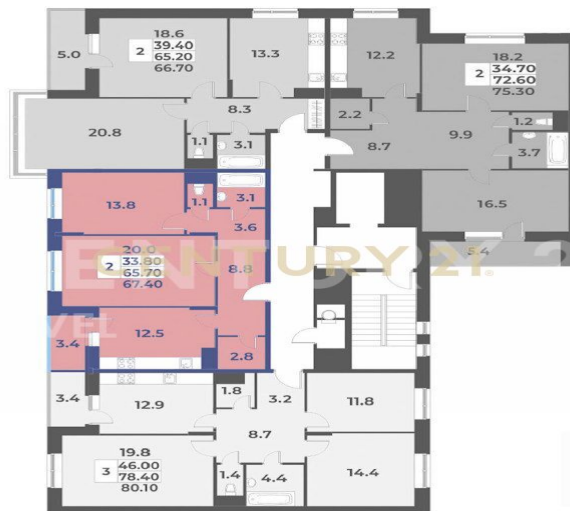

CENTURY 21

Level

Продажа 2-комнатной квартиры 67.4м², 9/9 этаж

9 503 400 ₽

67.4м²

9

2

<https://www.century21.ru/nedvizhimost/prodaza->

Москва, Москва, Филимонковское, -, к5А

2-komnatnoi-kvartiry-674m2-99-etaz

Номер объекта: 537258. Продается двухкомнатная квартира в жилом комплексе комфорт-класса Эдельвейс. Квартира имеет шикарную планировку: вместительная кухня-12,5м.кв. с лоджией - 3,4м.кв., просторная прихожая-8,8м.кв, гардеробная-2,8м.кв., спальня-13,8м.кв, гостиная-20м.кв., ванная комната. Дом с собственной подземной парковкой, на которую спускается лифт. На первых этажах всех домов комплекса есть нежилые помещения, которые обеспечат жителей микрорайона необходимой инфраструктурой. Из окон открывается прекрасный вид на зеленые насаждения, атмосферу спокойствия и уюта. Дом расположен в тихом и экологически чистом районе, что создает благоприятные условия для жизни и отдыха. Внутри дома круглосуточное видеонаблюдение и охрана. Удобная транс... >> <https://www.century21.ru/nedvizhimost/prodaza-2-komnatnoi-kvartiry-674m2-99-etaz>