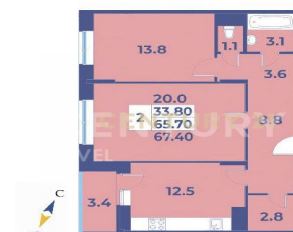

CENTURY 21

Level

Продажа 2-комнатной квартиры 67.4м², 9/9 этаж

9 503 400 ₽

67.4м²

9

2

<https://www.century21.ru/nedvizhimost/prodaza->

Москва, Москва, Филимонковское, -, к5А

2-komnatnoi-kvartiry-674m2-99-etaz

Номер объекта: 537258. Продается двухкомнатная квартира в жилом комплексе комфорт-класса Эдельвейс. Квартира имеет шикарную планировку: вместительная кухня-12,5м.кв. с лоджией - 3,4м.кв., просторная прихожая-8,8м.кв, гардеробная-2,8м.кв., спальня-13,8м.кв, гостиная-20м.кв., ванная комната. Дом с собственной подземной парковкой, на которую спускается лифт. На первых этажах всех домов комплекса есть нежилые помещения, которые обеспечат жителей микрорайона необходимой инфраструктурой. Из окон открывается прекрасный вид на зеленые насаждения, атмосферу спокойствия и уюта. Дом расположен в тихом и экологически чистом районе, что создает благоприятные условия для жизни и отдыха. Внутри дома круглосуточное видеонаблюдение и охрана. Удобная транс... >> <https://www.century21.ru/nedvizhimost/prodaza-2-komnatnoi-kvartiry-674m2-99-etaz>