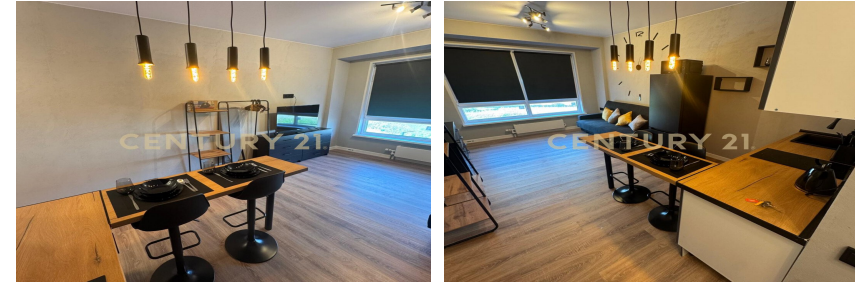

3

Завгородняя Светлана
Агент

+7 (977) 888-83-99

zavgorodnyaya.svetlana@century21.ru

Спешите позвонить! Сдается уникальная квартира в новом современном монолитном доме 2023 года постройки! Дизайнерский ремонт, делали под себя, в квартире ни кто не жил! Первая сдача! Полностью укомплектована, есть все необходимое для жизни! Вся техника и мебель новые. Квартира расположена на 5 этаже 10-этажного дома. Общая площадь студии — 20,3 кв. м, из которых 15 кв. м составляет жилая площадь. Квартира с дизайнерским ремонтом, полностью готова к проживанию. Здесь есть всё необходимое: холодильник, телевизор, стиральная машина, а также мебель на кухне и в комнате. Совмещённый санузел оборудован душевой кабиной, что делает утренние сборы быстрыми и комфортными. Дом оснащён пассажирским и грузовым лифтами, а также пандусами для удобства пер... >>
<https://www.century21.ru/nedvizhimost/arenda-studii-203m2-510-etaz>

Аренда квартиры
+7 (977) 888-83-99

Аренда квартиры
+7 (977) 888-83-99

Аренда квартиры
+7 (977) 888-83-99

Аренда квартиры
+7 (977) 888-83-99

Аренда квартиры
+7 (977) 888-83-99

Аренда квартиры
+7 (977) 888-83-99

Аренда квартиры
+7 (977) 888-83-99

Аренда квартиры
+7 (977) 888-83-99

Аренда квартиры
+7 (977) 888-83-99

Аренда квартиры
+7 (977) 888-83-99

Аренда квартиры
+7 (977) 888-83-99

CENTURY 21
Персональный менеджер