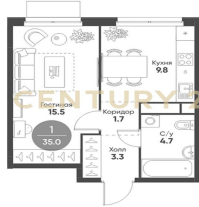

CENTURY 21

Столичная недвижимость

Продажа 1-комнатной квартиры 35м², 6/6 этаж

23 800 000 ₽

35м² 6 1

Москва, Даниловский, Даниловский, Суетина ул., 1