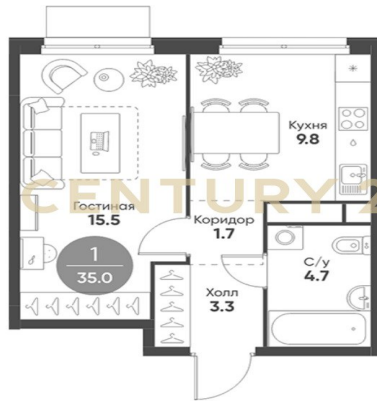

CENTURY 21

Столичная недвижимость

Продажа 1-комнатной квартиры 35м², 6/6 этаж

23 800 000 ₽

35м²

6

1

[https://www.century21.ru/nedvizhmost/prodaza-](https://www.century21.ru/nedvizhmost/prodaza-1-komnatnoi-kvartiry-35m2-66-etaz)

Москва, Даниловский, Даниловский, Суетина ул., 1

1-komnatnoi-kvartiry-35m2-66-etaz

Арт. 110243764 Приглашаю к покупке 1-комнатной квартиры 35 м² на 6 этаже. О квартире:Квартира находится на 6 этаже и смотрит на Северный парк и во двор; Восточная сторона света (солнечная); Без ремонта, так как дом "бизнес" класса, воплощайте свои мечты сами! Высота потолка 3.1 м., панорамное остекление; Квартира находится в уникальном малоэтажном доме, что добавит камерности и эстетики в жизни! О комплексе и какая потрясающая жизнь ждёт Вас после покупки:Внутри проекты 8 детских садов и 2 школы, одна из них на 2700 мест и будет входить в рейтинг ТОП-100 школ Рядом дом театра и ДК, всё в радиусе 3 км., престижная локация и творческая одновременно До Кремля всего 9 км на автомобиле, расширят и продлят Симоновскую набережную Самая б... >>