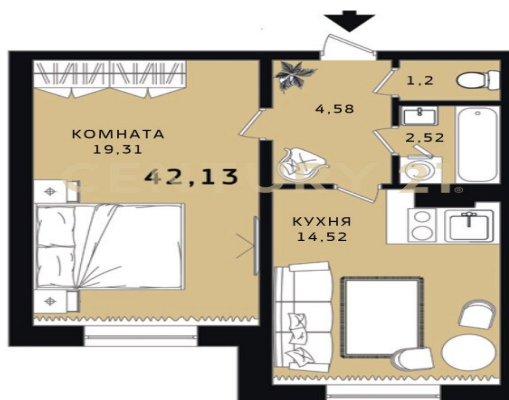

## Продажа 1-комнатной квартиры 42.1м<sup>2</sup>, 1/12 этаж

**5 000 000 ₽**

42.1м<sup>2</sup>

1

1

Санкт-Петербург, Красногвардейский, Красногвардейский, Индустриальный проспект, 38, к 1, литера А

**CENTURY 21**  
M.A.V. Real Estate & Investments