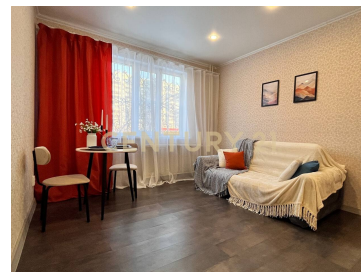

## Продажа 1-комнатной квартиры 42.1м<sup>2</sup>, 1/12 этаж

**5 000 000 ₽**

42.1м<sup>2</sup>

1

1

Санкт-Петербург, Красногвардейский, Красногвардейский, Индустриальный проспект, 38, к 1, литера А

**CENTURY 21**  
M.A.V. Real Estate & Investments

Прекрасный вариант для тех, кто предпочитает комфорт и разумную экономию! Ищете просторную квартиру по доступной цене? Тогда это именно то, что вам нужно! Две вместительные комнаты, одна из которых может быть легко преобразована в стильную кухню по вашему вкусу. Показы 3 раза в неделю: Понедельник с 16:00- 19:00 Среда с 18:00-20:00 Суббота с 10:00-13:00 Быстрый выход на сделку: Один собственник, никто не прописан, без обременений и перепланировки. Полная цена в договоре. Долевая собственность. Все документы готовы к сделке. Подходит под ипотеку: Сбербанк, Примсоцбанк, Транскапиталбанк. Преимущества: Отличная локация. Остановки общественного транспорта у дома. Всегда есть место для парковки автомобиля. Дополнительный шкаф для хр... >>