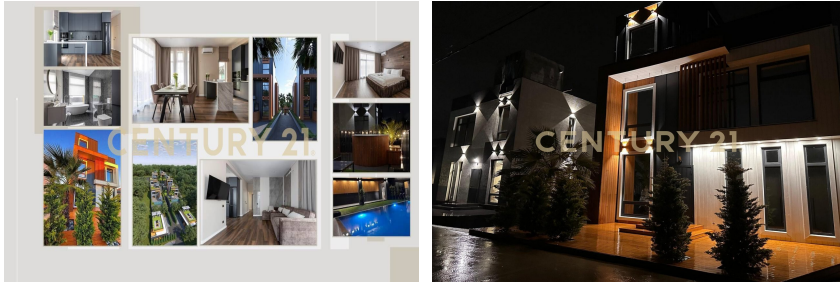

CENTURY 21

R&B Estate

<https://www.century21.ru/nedvizhimost/doma-231m2-4-komnaty-2-etaza>

Продажа дома 231м², 4 комнаты, 2 этажа

44 400 000 ₹

🏠 231м² 📏 0 🏠 4

Черешня с., Адлерский, Владимировская ул., 68

Походеев Вячеслав
Эксперт

+7 (969) 014-11-62
vyacheslav.pohodeev@century21.ru

агентам бонус 5% Живите в роскоши и комфорте с нашим в коттедже 231м на территории 3 соток с панорамным видом на заснеженные горы! + 2 м/м. Этот дом - идеальное сочетание стиля, уюта и функциональности. Площадь 150 м2 разделена таким образом, чтобы каждый уголок приносил вам радость и удовлетворение. На первом этаже расположены просторная гостиная, уютная кухня и стильный гардероб, а на втором - три уютные спальни для вашего полноценного отдыха. И это еще не все! Вас ждет внутренний выход на эксплуатируемую кровлю с каркасным подогреваемым бассейном с круговой циркуляцией и безопасным спуском, лаундж-зоной, спа, и зоной тихого отдыха. , где вы сможете наслаждаться свежим воздухом и потрясающими видами. Коттеджный поселок обла... >> <https://www.century21.ru/nedvizhimost/prodaza-doma-231m2-4-komnaty-2-etaza>

CENTURY 21 R&B Estate

CENTURY 21

R&B Estate

<https://www.century21.ru/nedvizhimost/doma-231m2-4-komnaty-2-etaza>

Продажа дома 231м², 4 комнаты, 2 этажа

44 400 000 ₹

🏠 231м² 📏 0 🏠 4

Черешня с., Адлерский, Владимировская ул., 68