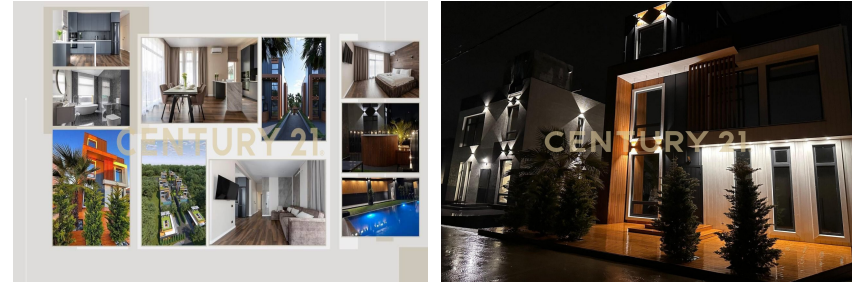

CENTURY 21 R&B Estate

CENTURY 21

R&B Estate

<https://www.century21.ru/nedvizhimost/doma-231m2-4-komnaty-2-etaza>

Продажа дома 231м², 4 комнаты, 2 этажа

44 400 000 ₹

🏠 231м² 📏 0 🏠 4

Черешня с., Адлерский, Владимировская ул., 68

Походеев Вячеслав
Эксперт

+7 (969) 014-11-62
vyacheslav.pohodeev@century21.ru

агентам бонус 5% Живите в роскоши и комфорте с нашим в коттедже 231м на территории 3 соток с панорамным видом на заснеженные горы! + 2 м/м. Этот дом - идеальное сочетание стиля, уюта и функциональности. Площадь 150 м2 разделена таким образом, чтобы каждый уголок приносил вам радость и удовлетворение. На первом этаже расположены просторная гостиная, уютная кухня и стильный гардероб, а на втором - три уютные спальни для вашего полноценного отдыха. И это еще не все! Вас ждет внутренний выход на эксплуатируемую кровлю с каркасным подогреваемым бассейном с круговой циркуляцией и безопасным спуском, лаундж-зоной, спа, и зоной тихого отдыха. , где вы сможете наслаждаться свежим воздухом и потрясающими видами. Коттеджный поселок обла... >> <https://www.century21.ru/nedvizhimost/prodaza-doma-231m2-4-komnaty-2-etaza>