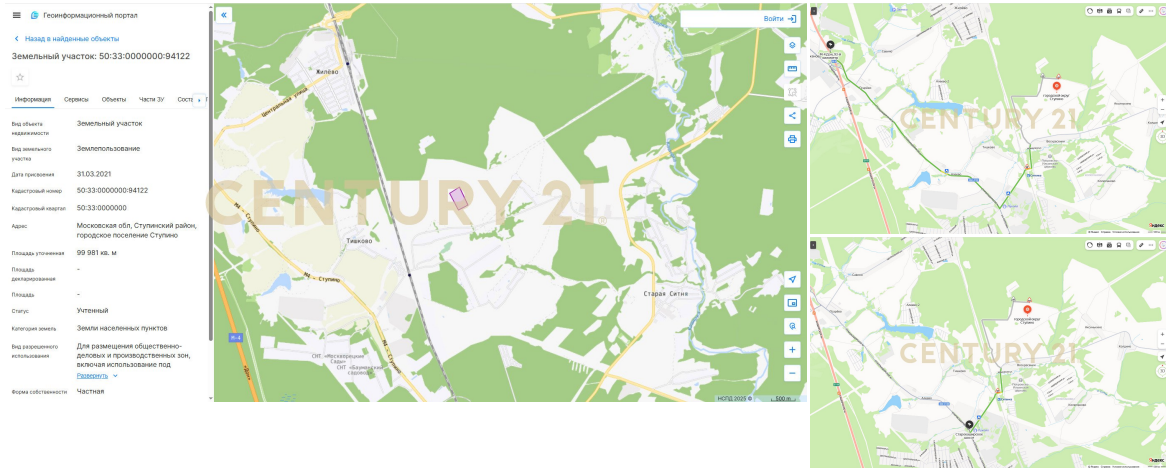

Вашему вниманию предлагается продажа земельного участка промышленного назначения
Местоположение: Московская область, городское поселение Ступино Площадь: 999 соток (99 981 м²) Кадастровый номер: 50:33:0000000:94121 Назначение: для промышленного и складского использования Основные характеристики: Площадь: 99 981 м² – под крупные логистические, производственные или складские объекты Транспортная доступность: - 5 км до съезда на Старокаширское шоссе - Грунтовые подъездные пути Рельеф: ровный, удобный для застройки Преимущества для покупателя: - Перспективная территория для бизнес-расширения - Возможность индивидуальных условий продажи Вид разрешенного использования: Для размещения общественно-деловых и п... >> <https://www.century21.ru/nedvizhimost/stupino-prodaza-ucastka-999sot>