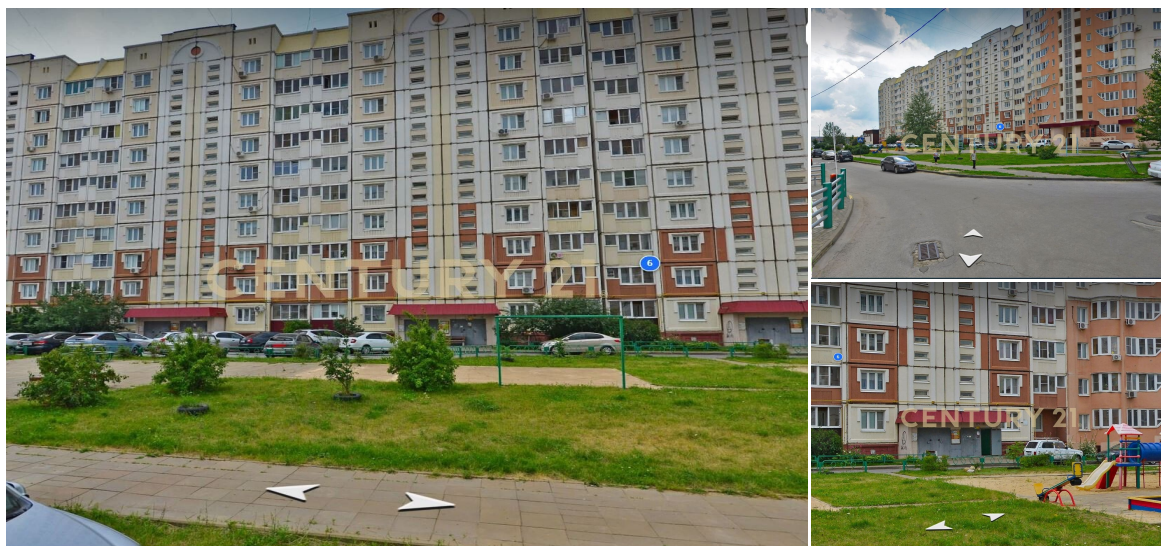

### 3 890 000 ₽

37.2м<sup>2</sup>

2

1

<https://www.century21.ru/nedvizhimost/lipeck-prodaza-1-komnatnoi-kvartiry-372m2-210-etaz>

Липецк г., Октябрьский, Учебный пер., 6

etaz

В продаже одна комнатная квартира , 26 микрорайон. В квартире остается: 1. кухонный гарнитур и обеденная группа( стол и стулья) 2. холодильник. 3. стиральная машинка автомат 4. тумба и зеркало Первый этаж жилой!!! Все необходимое находится в шаговой доступности: продуктовые и хозяйственные магазины, аптечные пункты и поликлиника — забота о здоровье и бытовых вопросах не составит труда. Школа и детский сад расположены сразу за домом. Арт. 107222997  
>> <https://www.century21.ru/nedvizhimost/lipeck-prodaza-1-komnatnoi-kvartiry-372m2-210-etaz>