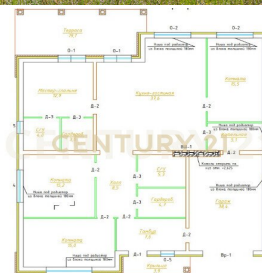

doma-1664m2-1-etaz

Предлагается к продаже эксклюзивный дом в живописном поселке Дубрава, всего в 5 минутах от Нового города. Общая площадь дома составляет 166,4 кв.м, расположен на участке ИЖС площадью 8 соток. Дом находится в предчистовой отделке, что предоставляет уникальную возможность создать интерьер своей мечты. Продуманная планировка включает в себя просторную кухню-гостиную площадью 38 кв.м, мастер-спальню с гардеробной и санузлом, две дополнительные спальни по 15,5 кв.м, котельную и еще один санузел. Предусмотрен гараж с электрическими воротами Алютех. При строительстве использовались высококачественные материалы: силикатные блоки "Силикат+", плиты перекрытия "КПД-2", материалы для отделки и фасада "Ceresit", газовый котел "Navien", пластиковые окна с...