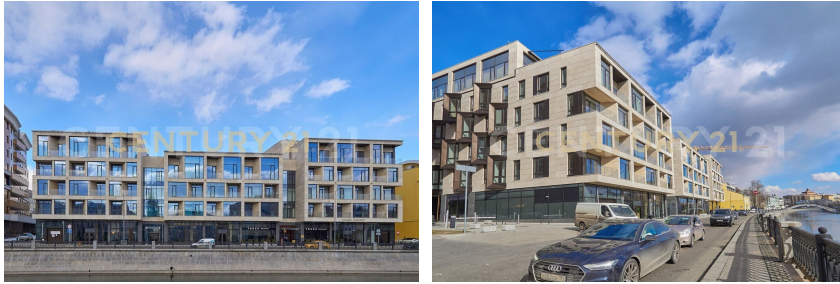

# CENTURY 21

R&B Estate

<https://www.century21.ru/nedvizhimost/2-komnatnoi-kvartiry-126m2-36-etaz>

## Продажа 2-комнатной квартиры 126м<sup>2</sup>, 3/6 этаж

126 000 000 ₽

126м<sup>2</sup> 3 2

Москва, Замоскворечье, Замоскворечье, Садовническая наб., 7

**Артём Кожевников**  
Эксперт

**+7 (966) 019-24-13**

**artem.ka1@century21.ru**

Элитные апартаменты в «Балчуге» – роскошь в сердце Москвы Продаются двухкомнатные апартаменты в знаковом комплексе «Балчуг» – одном из самых престижных адресов столицы. Уникальное расположение на берегу Москвы-реки, в шаге от Кремля и Красной площади, делает этот объект исключительным предложением для тех, кто ценит статус, комфорт и безупречный уровень жизни. Площадь – 126кв. м (свободная планировка) Высокие потолки, панорамные окна с видами на реку и исторический центр инженерные системы европейского уровня Двухкомнатная планировка с возможностью зонирования Собственная парковка, круглосуточная безопасность и консьерж-сервис Инфраструктура: фитнес-центр, СПА, рестораны, лаунж-зоны Комплекс «Балчуг» – это не про... >>  
<https://www.century21.ru/nedvizhimost/prodaza-2-komnatnoi-kvartiry-126m2-36-etaz>